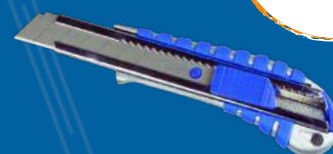

IVANA®
AFBREEK-
MES

18mm
(52508)

Per set
27,50

2

IVANA®
HANDZAAG
ALLROUND

550mm | U7
(56451)