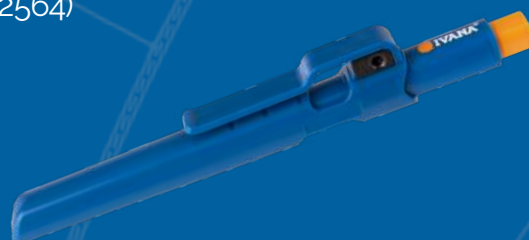

IVANA[®]
ROLBAND-
MAAT

Soft Grip 8m | 25mm
(55223)

Per set
17,50

3

IVANA[®]
MEET-
DRIEHOEK

30 cm
(56687)

IVANA[®]
MARKEER-
POTLOOD

Navulbaar | incl. stift
(52564)

Per set
29,-

GRIZZLY GO-WORK TAFEL

190cm | Aluminium

De Grizzly Outdoor Aluminium Easy Up tafels zijn een perfecte uitbreiding van uw worktools. Met een indrukwekkende lengte van 150 tot wel 280 cm en een draagkracht van 150 Kg, biedt deze tafel een ruim en stevig werkoppervlak voor diverse activiteiten, van zagen, frezen, schuren of verven tot lunchen, barbecueën, repareren en presenteren.