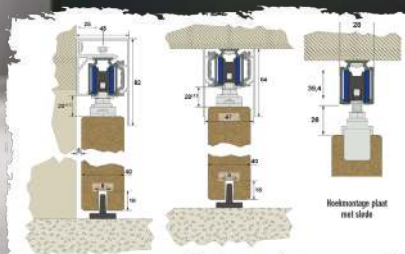

Schuifdeur beslag schuifdeuren **tot 120 kg**

Rail: Aluminium 195 of 300 cm

Max. deurbreedte: 100/160 cm

Max. deurdikte: 40mm bij wandmontage

Met **softclose demper**

FLEXIBELE MONTAGE- OPLOSSINGEN

Kan zowel aan het plafond als aan de wand worden gemonteerd dankzij de vernieuwde wandsteunen, waardoor het geschikt is voor verschillende ruimtes en ontwerpstijlen.