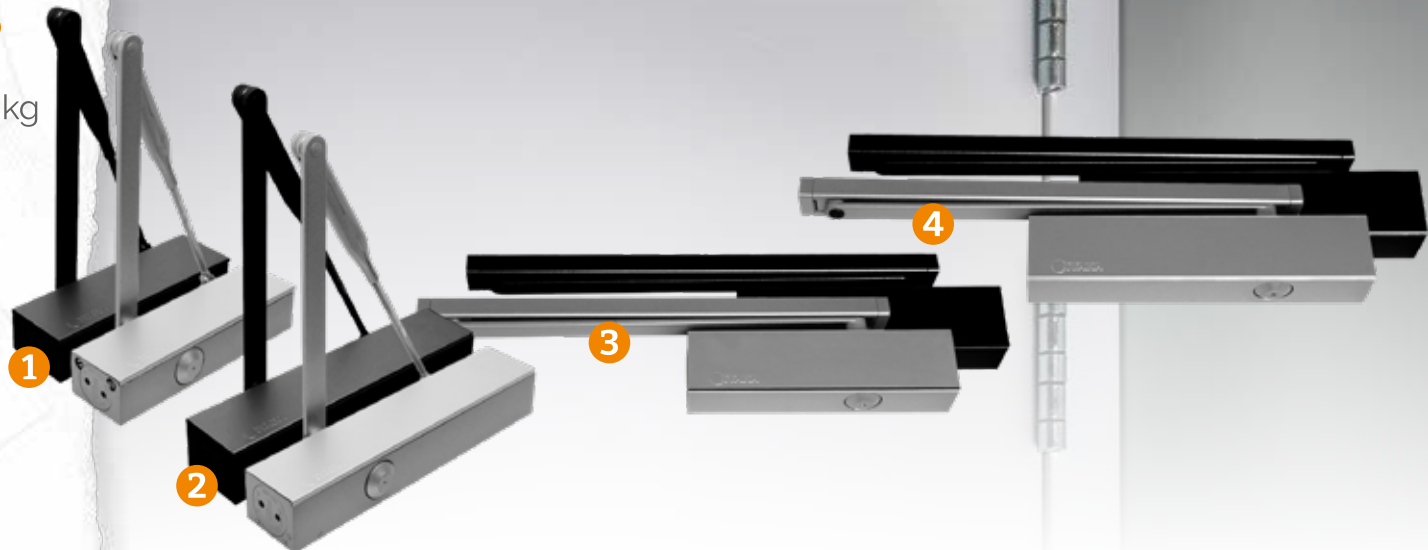

SILVERLINE DRANGER

1640SA- 1672GA

Voor binnendeuren, links en rechts te gebruiken.

1. **1** ● **IVANA® Silverline dranger 1640SA 59,-**
   Met schaarm voor binnen gebruik voor deuren van max. 80 kg en 1100 mm breed. (40131)
2. **2** ● **IVANA® Silverline dranger 1642SA 85,-**
   Met schaarm voor binnen gebruik voor deuren van max. 120 kg en 1400 mm breed. (40133)
3. **3** ● **IVANA® Silverline dranger 1670GA 72,50**
   Met glijarm voor binnen en buiten gebruik, traploos instelbaar, voor deuren van max. 60 kg en 950 mm breed. (40135)
4. **4** ● **IVANA® Silverline dranger 1672GA 149,-**
   Met glijarm voor binnen en buiten gebruik, traploos instelbaar, voor deuren van max. 100 kg en 1250 mm breed. (40140)

Ook leverbaar in het zwart

Vanaf
59,-
per stuk