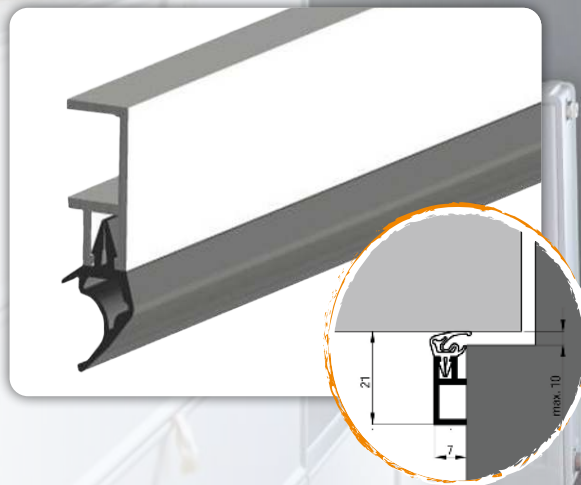

IVANA®
TOCHTPROFIEL
IN DE SPONNING
4GAR | 16 mm | 300 cm

(IVA0002453)

Per 25 stuks

75,-