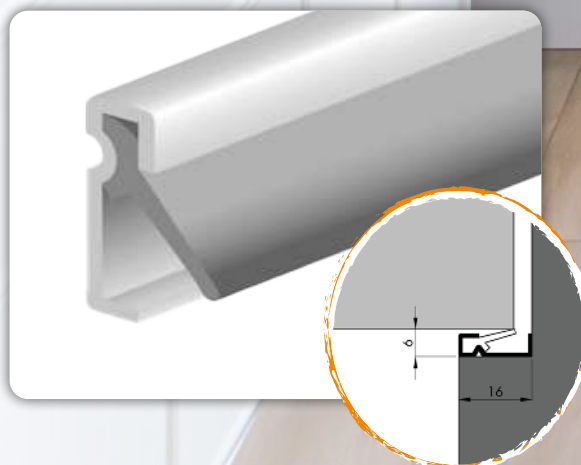

IVANA®
TOCHTPROFIEL
IN DE SPONNING
4GAR | 16 mm | 300 cm

(IVA0002453)

Per 25 stuks

75,-