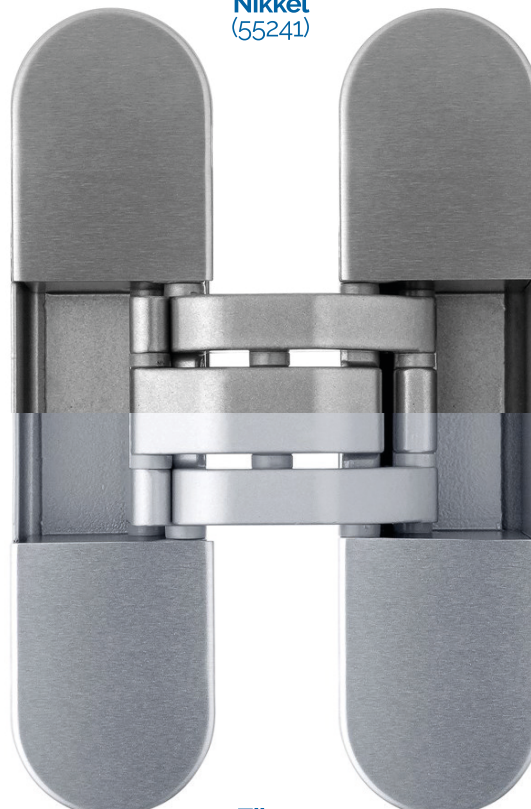

Per stuk

19,95

Nikkel
(55237)

Zilver
(55238)

Mat wit
(55239)

Mat zwart
(55240)

ONZICHTBARE SCHARNIEREN

80 kg

- Verstelbaar onzichtbaar scharnier inclusief doppen, schroeven en instructies.
- Beschikbaar in nikkel en zilver.

Per stuk

29,50

Nikkel
(55241)

Zilver
(55242)

FREESMAL ONZICHTBARE SCHARNIEREN (54868)

Voor het infrezen van Ivana onzichtbare scharnieren. Met de mal freest u zonder om te stellen in zowel het kozijn als de deur de juiste uitsparingen. In 1 opspanning worden alle contouren van het scharnier gefreesd.