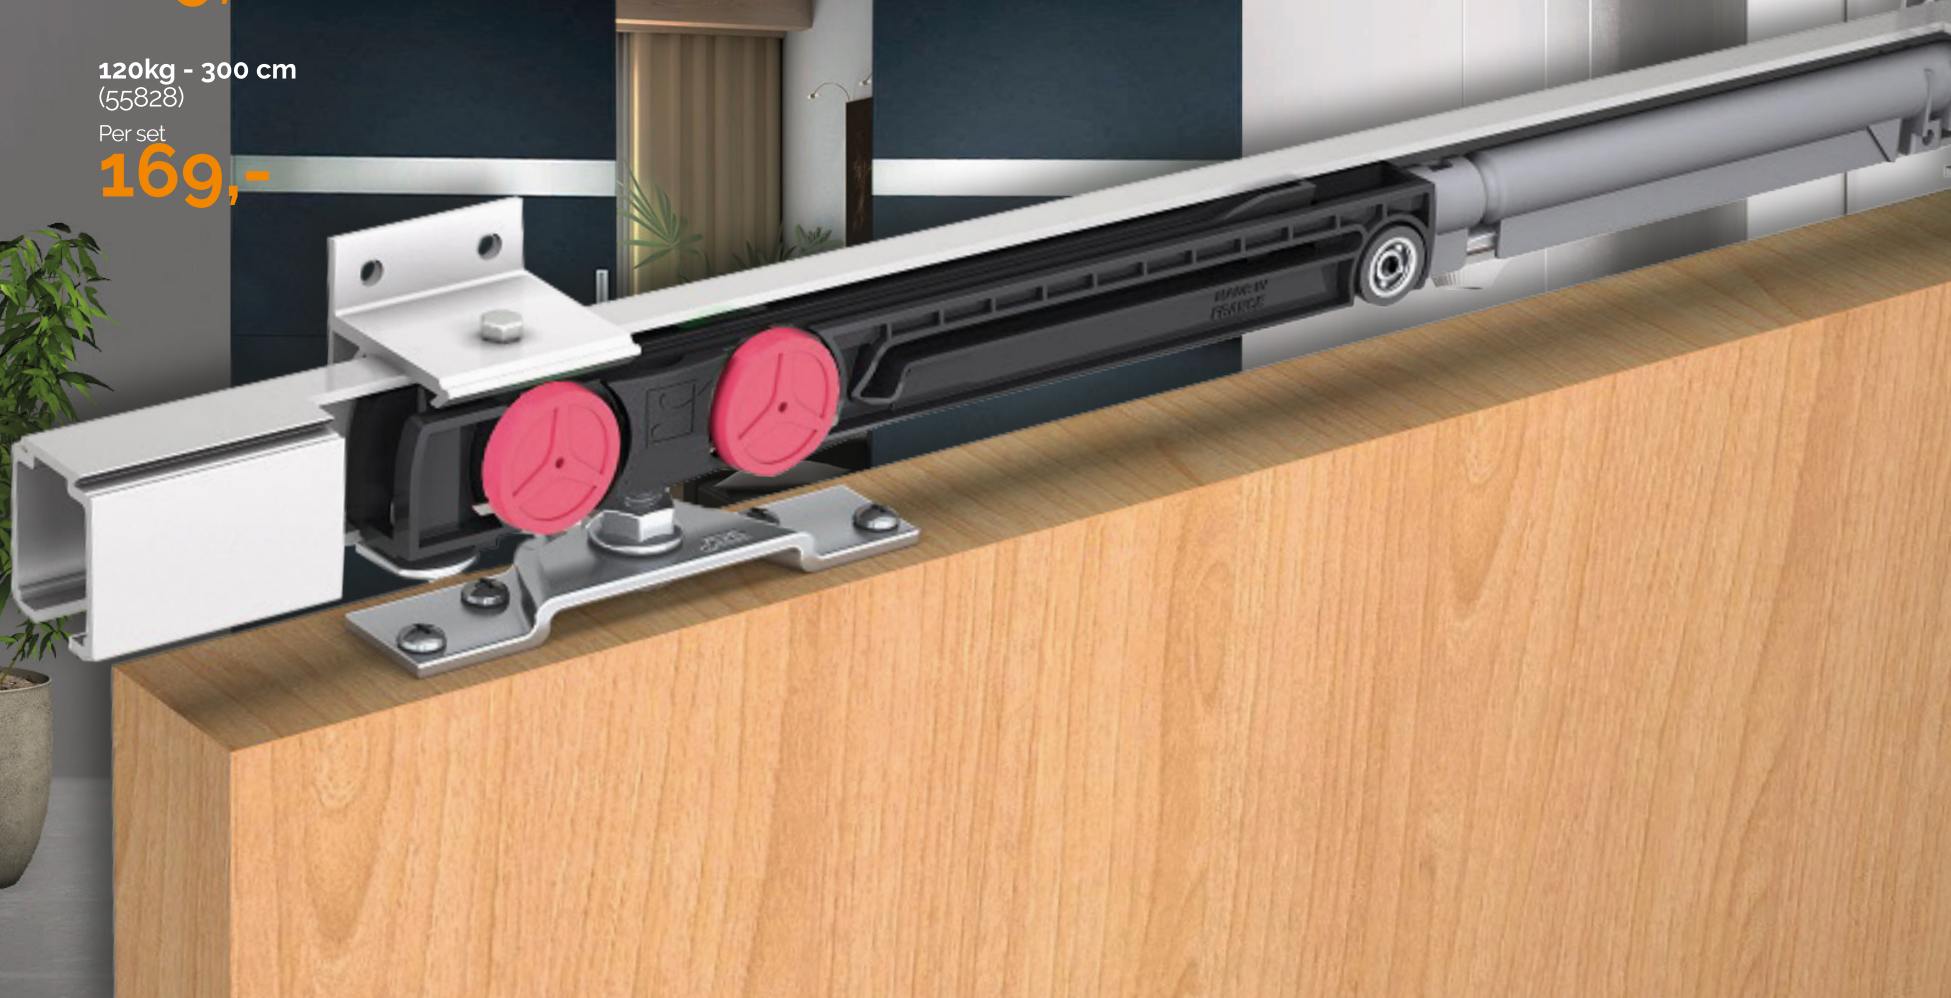

149,-

120kg - 300 cm
(55828)

Per set

169,-

VLONDERSCHROEF 5.0X50/30

Lenskop T-25 rvs410

(55864)

- Speciaal voor het bevestigen van vlonders, boeilboorden, balustraden of steigers.
- Vervaardigd uit RVS410 kwaliteit.
- De kwaliteit RVS combineert een hoge corrosiebestendigheid met een zwaardere sterkte en daardoor perfect voor hardhout.