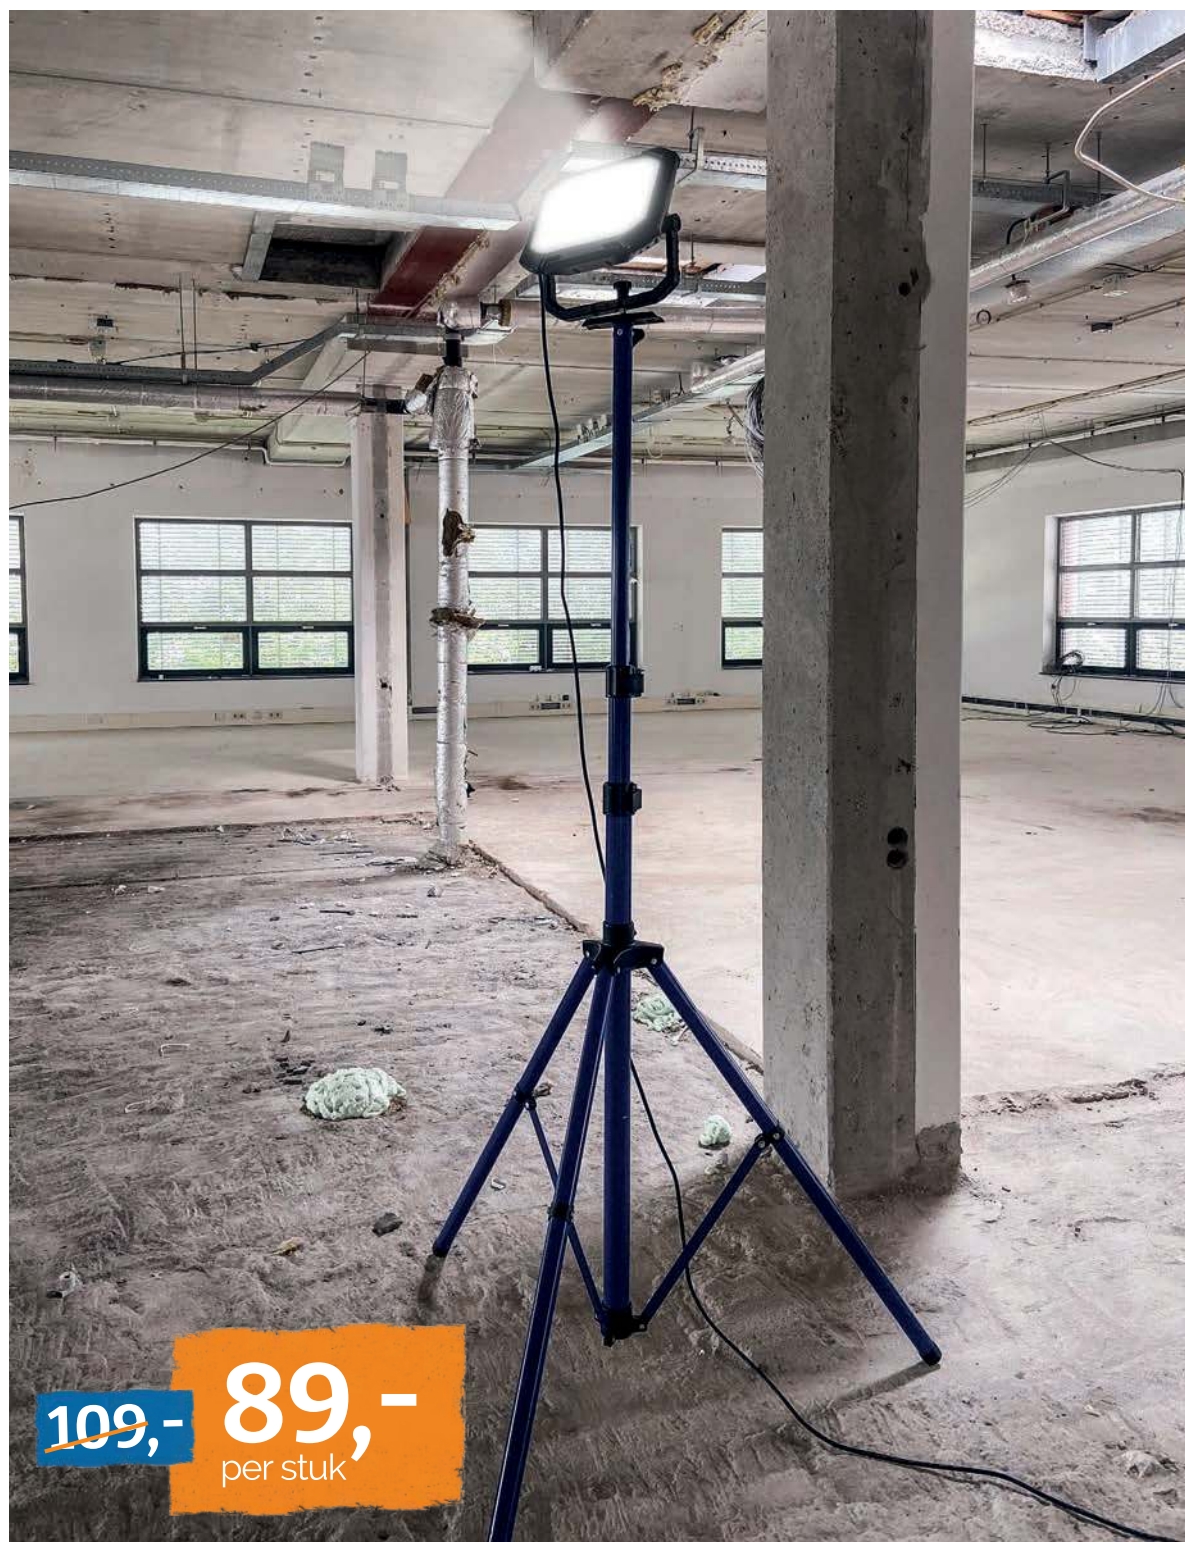

Bouwlampen

Klasse 1

Een lamp is geschikt voor een permanente opstelling boven de 2,50 meter aan een wand of muur. Deze lamp dient te worden aangesloten op het lichtnet door middel van een 3-aderige aansluitkabel voorzien van randaarde.

Bouwlampen

Klasse 2

Dit is de meest voorkomende klasse. Een lamp klasse II is voor gebruik op de werkvloer binnen handbereik of voor permanente opstelling. Deze bouwlampen moeten met een 2-aderige aansluitkabel met een minimale lengte van 5 meter op het lichtnet worden aangesloten. De lampen zijn dubbel geïsoleerd en hebben een Kema Keur of CE-markering. Grondstatieven voor verplaatsbare bouwlampen dienen tot slot geïsoleerde handvatten te hebben en mogen op een helling van 15 graden niet omvallen.

~~109,-~~ **89,-**
per stuk

Verstelbaar bouwlampstatief 1.36m tot 3m (55034)

Dit zeer stevige statief kan van 1,36 tot maximaal 3 meter hoogte worden uitgeschoven. Met M6 aansluiting. Het statief is stabiel, geschikt voor 1 of 2 bouwlampen en drielijg in- en uitschuifbaar. Exclusief bouwlamp. Het statief is geschikt voor de volgende lampen: