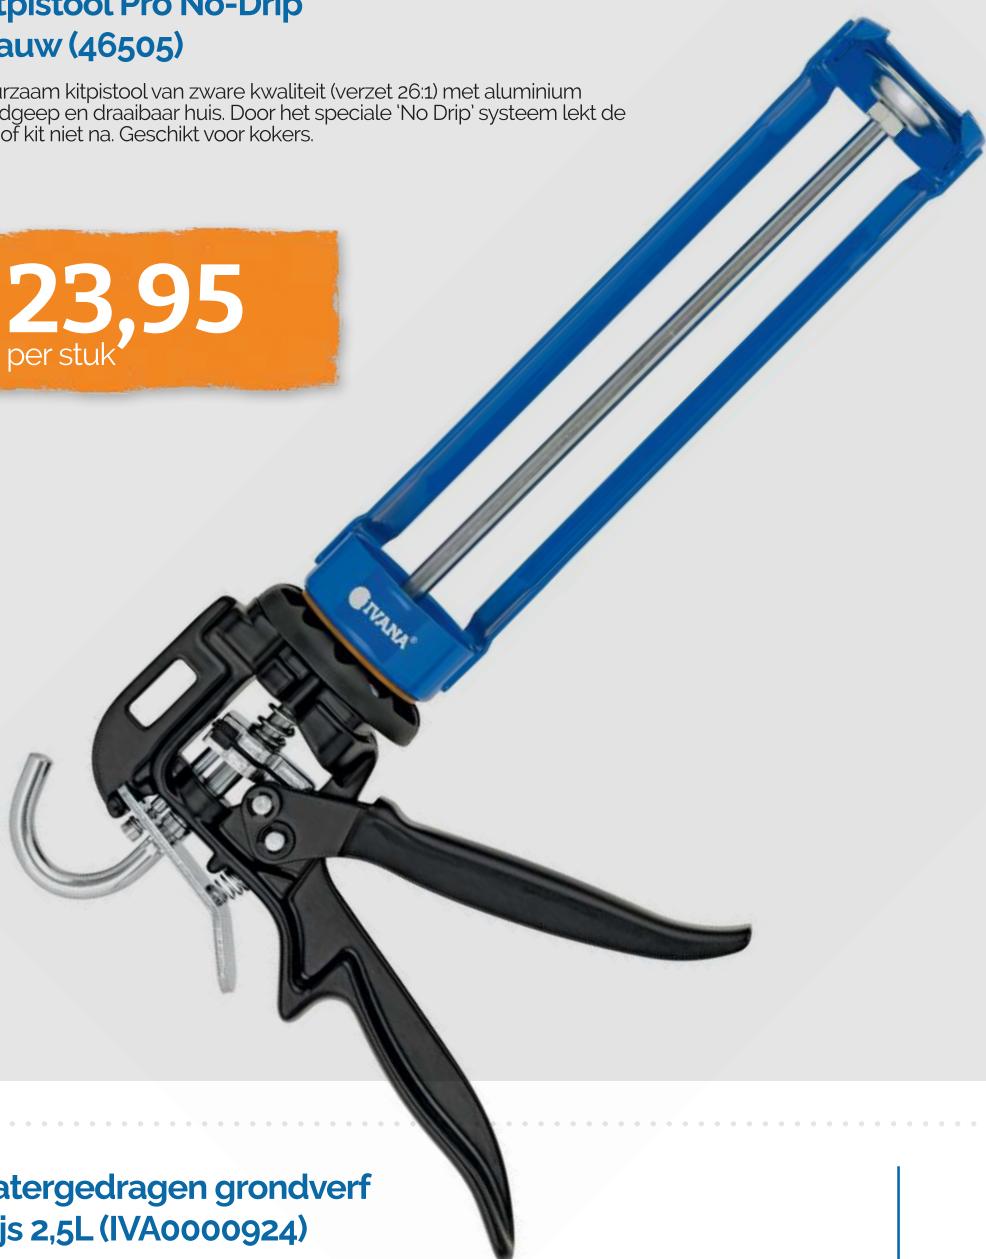

Kitpistool Pro No-Drip blauw (46505)

Duurzaam kitpistool van zware kwaliteit (verzet 26:1) met aluminium handgeep en draaibaar huis. Door het speciale 'No Drip' systeem lekt de lijm of kit niet na. Geschikt voor kokers.

23,95 per stuk