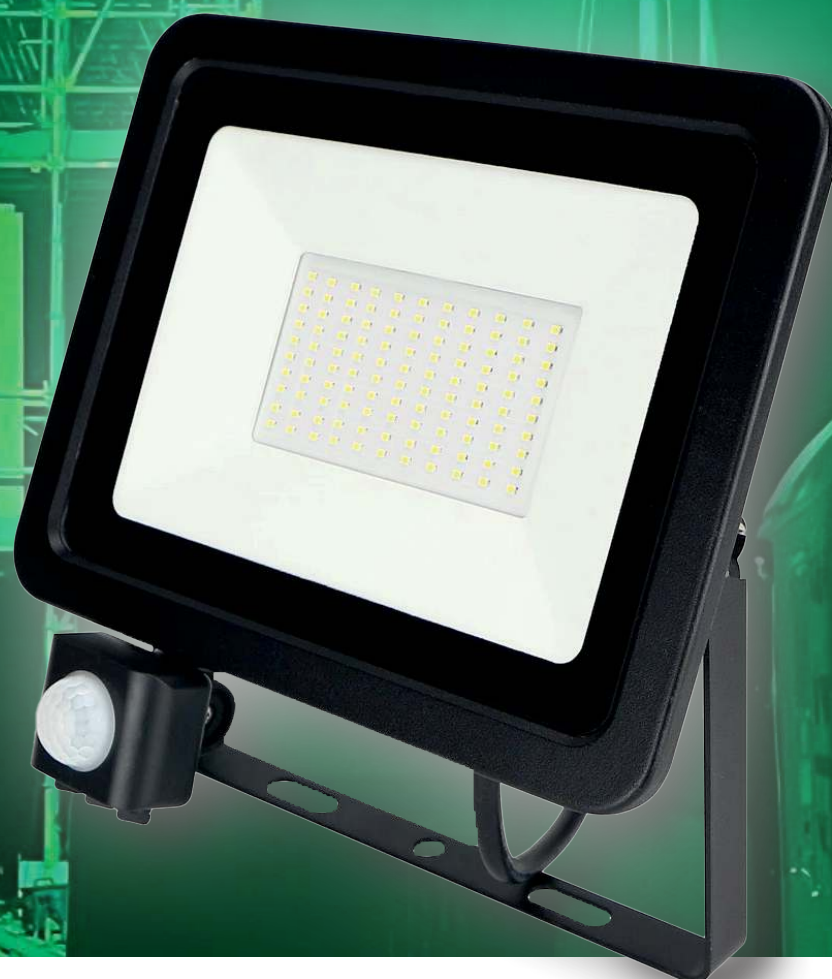

EDITIE 2

IN DEZE KRANT

Verlichting	2
Elektra	6
Verlichting	7
Gereedschap	8
Chemie	11
Woordzoeker	12

NIEUW!

Groene led bouwbevakingslamp
100W - 10.000 LM KL1 +
D&N sensor (55919)

~~166,73~~ **99,-**
per stuk

Groene led bouwbevakingslamp
300W - 30.000 LM KL1 +
D&N sensor (55920)

~~359,-~~ **279,-**
per stuk

GROENE LED VERLICHTING OP DE BOUWPLAATS

GROEN LICHT IS GOED ZICHT

Wat kunt u verwachten?

Met deze nieuwe editie van Topdeals biedt Ivana bouwplaats verlichting tijdens lastige klussen waarbij goed zicht van belang is. In deze tweede editie van dit nieuwe actieblad vindt u onder meer een brede selectie (LED) bouwlampen. De keuze voor groene Ivana LED verlichting is daarbij zeer aan te raden. Groene LED is namelijk vriendelijker voor de omgeving: minder lichtvervuiling, minder hinder voor burens, beter voor flora en fauna en comfortabeler voor beveiligingssurveillance. In het donker zijn de ogen van de surveillant gewend aan minder licht. Plots in een lichte omgeving stappen is dan zeer onaangenaam. Met groen licht heeft de surveillant hier geen last van en blijven potentiële inbrekers onverhindert goed zichtbaar.

Bovendien heeft groene LED verlichting een milieuvriendelijke uitstraling. Letterlijk en figuurlijk.

Wilt u uw oude witte of oranje bouwplaats verlichting vervangen? Dan kan dit goed met de groene LED straatverlichtingsarmaturen. Naast LED bouwplaats verlichting vindt u in deze nieuwste editie uiteraard nog veel meer mooie aanbiedingen, welke aan u worden gepresenteerd in een duidelijk overzicht per pagina. Blader er eens rustig doorheen en ontdek de vele spectaculaire

Bouwlampen

Klasse 1

Een lamp is geschikt voor een permanente opstelling boven de 2,50 meter aan een wand of muur. Deze lamp dient te worden aangesloten op het lichtnet door middel van een 3-aderige aansluitkabel voorzien van randaarde.