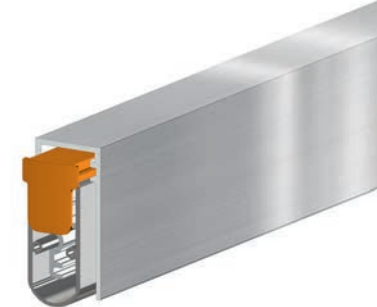

GELUID & BRAND 928 MM 🔥

- Ivana valdorpel brand en geluid in opbouwcassete.
- Valdorpel rookwerend (Sa en S200) en brandwerend 60 minuten.
- Geluidswerend tot 51dB.
- Dicht tot 20mm kier af.
- Opbouwcassete zelfklevend en geanodiseerd afgewerkt.

per stuk

32,50

Ook beschikbaar in geluid & brand 628, 728, 828, 1028, 1128 en 1228.