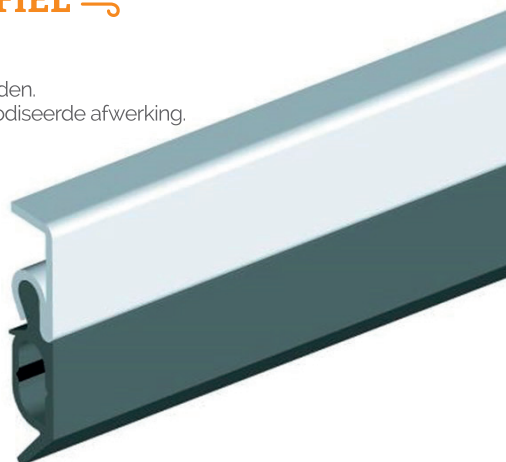

LET OP: de koffers van koffersysteem 2 passen niet op koffersysteem 1!

Per set

89,-

MAAK DE JUISTE PROFIELKEUZE

IVANA®

ERLO XL + TOCHTPROFIEL ≡

3 meter

- Opbouwprofiel voor montage in de dag.
- Uitstekende afdichtings- en isolatiewaarden.
- Ideaal voor buitentoepassing door geanodiseerde afwerking.
- Contramallen niet nodig.

1,60

Per meter

IVANA®

TOCHTPROFIEL OPBOUW ARP+ ≡

3 meter

Aluminium opbouwprofiel voor naar binnen- en naar buiten draaiende ramen en deuren. Geanodiseerd aluminium, ideaal voor buitentoepassing. Snel en gemakkelijk te plaatsen, monteren met RVS schroeven. De ARP+ is een opbouwprofiel voor montage in de dag, met verbeterde afdichtings- en isolatiewaarden.

3,50

Per meter

Ellen

ELLEN ASP PROFIEL 🔥

- Opbouwprofiel met groot afdichtingsbereik.
- Houderprofiel voorzien van sleufgaten voor optimale afstelling.
- Geanodiseerde afdekkap voor fraaie afwerking.
- Soepele siliconenafdichting voor lage sluitweerstand en ter voorkoming van luchtlekage aan de onderkant van het profiel.
- Creëer een brand- en rookwerende constructie in combinatie met een valdorpel in opbouwcassette.