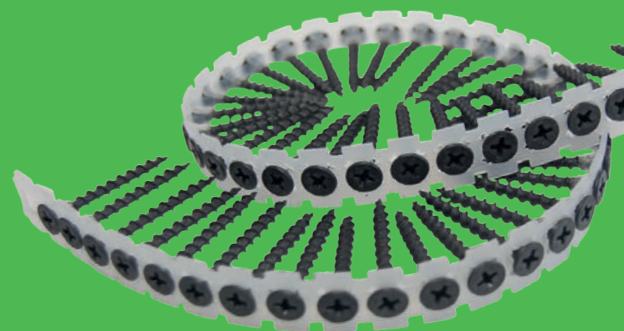

Per set

349,-