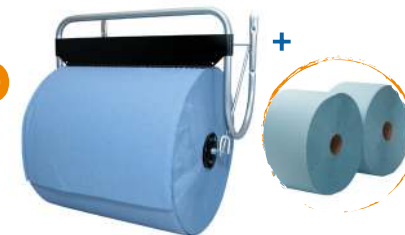

MAXI + Poetspapier maxi 2-laags blauw (360m) - 2 rollen

Per set

59,50

MUURHOUDER POETSPAPIER

MAXI + Poetspapier maxi 2-laags blauw (360m) - 2 rollen

Per set

59,50

IVANA® VERBANDDOOS A3 ARBO