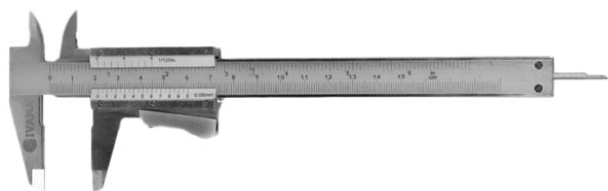

Actieprijs
82,50
per set

KRANZLE HOGEDRUKREINIGER K1050 TST + spatbeschermer

Per stuk
525,-

- Pompkop uit speciale messing
- Motoren met laag toerental
- Plunjer (zuiger) uit edelstaal met keramiekbekleding
- Droogloopbeveiliging
- Lekkage terugvoersysteem
- 2800 tpm
- 7,5 liter
- 130 bar
- 230 v

KRANZLE HOGEDRUKREINIGER KR 160 TST PROFI + terrasreiniger

Per stuk
1150,-

- De ideale koud water hogedrukreiniger voor professionele gebruikers.
- De motor, pomp en het drijfwerk zijn zwaarder en sterker waardoor deze machine beter bestand is voor langdurig gebruik.
- Deze hogedrukreiniger beschikt ook over een klein vlotterbakje waardoor ze beschermd is tegen watertekort.
- Daarnaast verloopt de zeepaanzuig rechtstreeks via de pompkop en niet via een injector zoals bij de lichtere modellen.
- Hierdoor is er geen drukverlies als u product meezuigt.
- 1400 tpm
- 11 liter
- 30 - 140 bar
- 230 v

KRANZLE HOGEDRUKREINIGER 1152 TST + 10m rioolslang

Per stuk
825,-

- Eindelijk Roto-Mold-chassis en zodoende extreem stabiel en robuust
- Onderstel geschikt voor gebruik op verhard terrein en op trappen
- Geïntegreerde slanghaspel met klappbare kruk (TST)
- Aansluitkabel, 5 meter met kabelopwikkeling
- 2800 tpm
- 10 liter
- 30 - 130 bar
- 230 v

PERMANENT UITGELIJND

IVANA® ANALOGE SCHUIFMAAT 150 mm in etui

Per stuk
17,50

- Het ideale meetinstrument om buitenmaten, binnenmaten en dieptematen tot een nauwkeurigheid van 0.05 mm te kunnen meten.
- Hiermee meet de Ivana analoge schuifmaat veel nauwkeuriger dan een liniaal of duimstok.