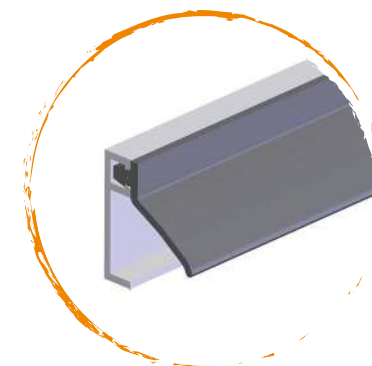

Verbeterde afdichtings- en isolatiewaarden

Per 3 meter  
**8,95**

**IVANA® ELRO XL**  
**230 en 300 cm**

- Opbouw tochtprofiel voor naar binnen en buiten draaiende deuren en ramen.
- De Elrox XL is voorzien van een grotere, slim ontworpen lip die beter isoleert, een lagere sluitweerstand heeft en een groter afdichtingsbereik realiseert.
- Speciaal voor renovatie-doelinden.

Makkelijk te monteren door de spijkergaatjes

Per 3 meter  
**3,95**

**IVANA®**  
**INBOUWPROFIELEN**

**IVANA® AIB 3N XL**  
**230 en 300 cm**

- Aluminium inbouw tochtprofiel voor montage in de sponning van het kozijn bij naar binnen en buiten draaiende ramen en deuren.
- De probleemoplosser bij tochtende voordeuren.
- Sponningbreedte 16 mm