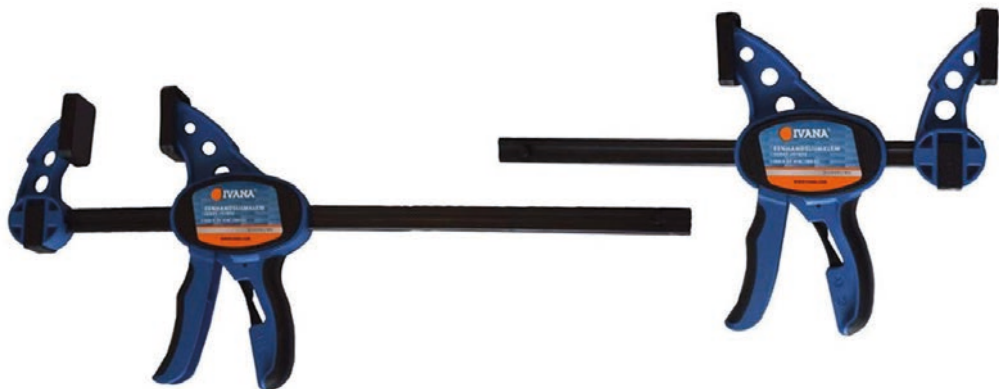

259,-

Nóg meer flexibiliteit met de 18V MultiMaster van FEIN! Voorzien van anti-vibratie en Starlock snelwisselsysteem: accessoires binnen 3 seconden wisselen. Opname geschikt voor Starlock en StarlockPlus accessoires. Tijdelijk actiemodel. Levering in koffer, incl. ALG50 snellader en één 18V 3Ah accu.

FEIN MULTIMASTER 230V FMM350QSL Top Deal Edition

Per set

219,-

Een allrounder met 350W vermogen: De FEIN MultiMaster. Voorzien van anti-vibratie en Starlock snelwisselsysteem: accessoires binnen 3 seconden wisselen. Opname geschikt voor Starlock en StarlockPlus accessoires. Tijdelijk actiemodel.