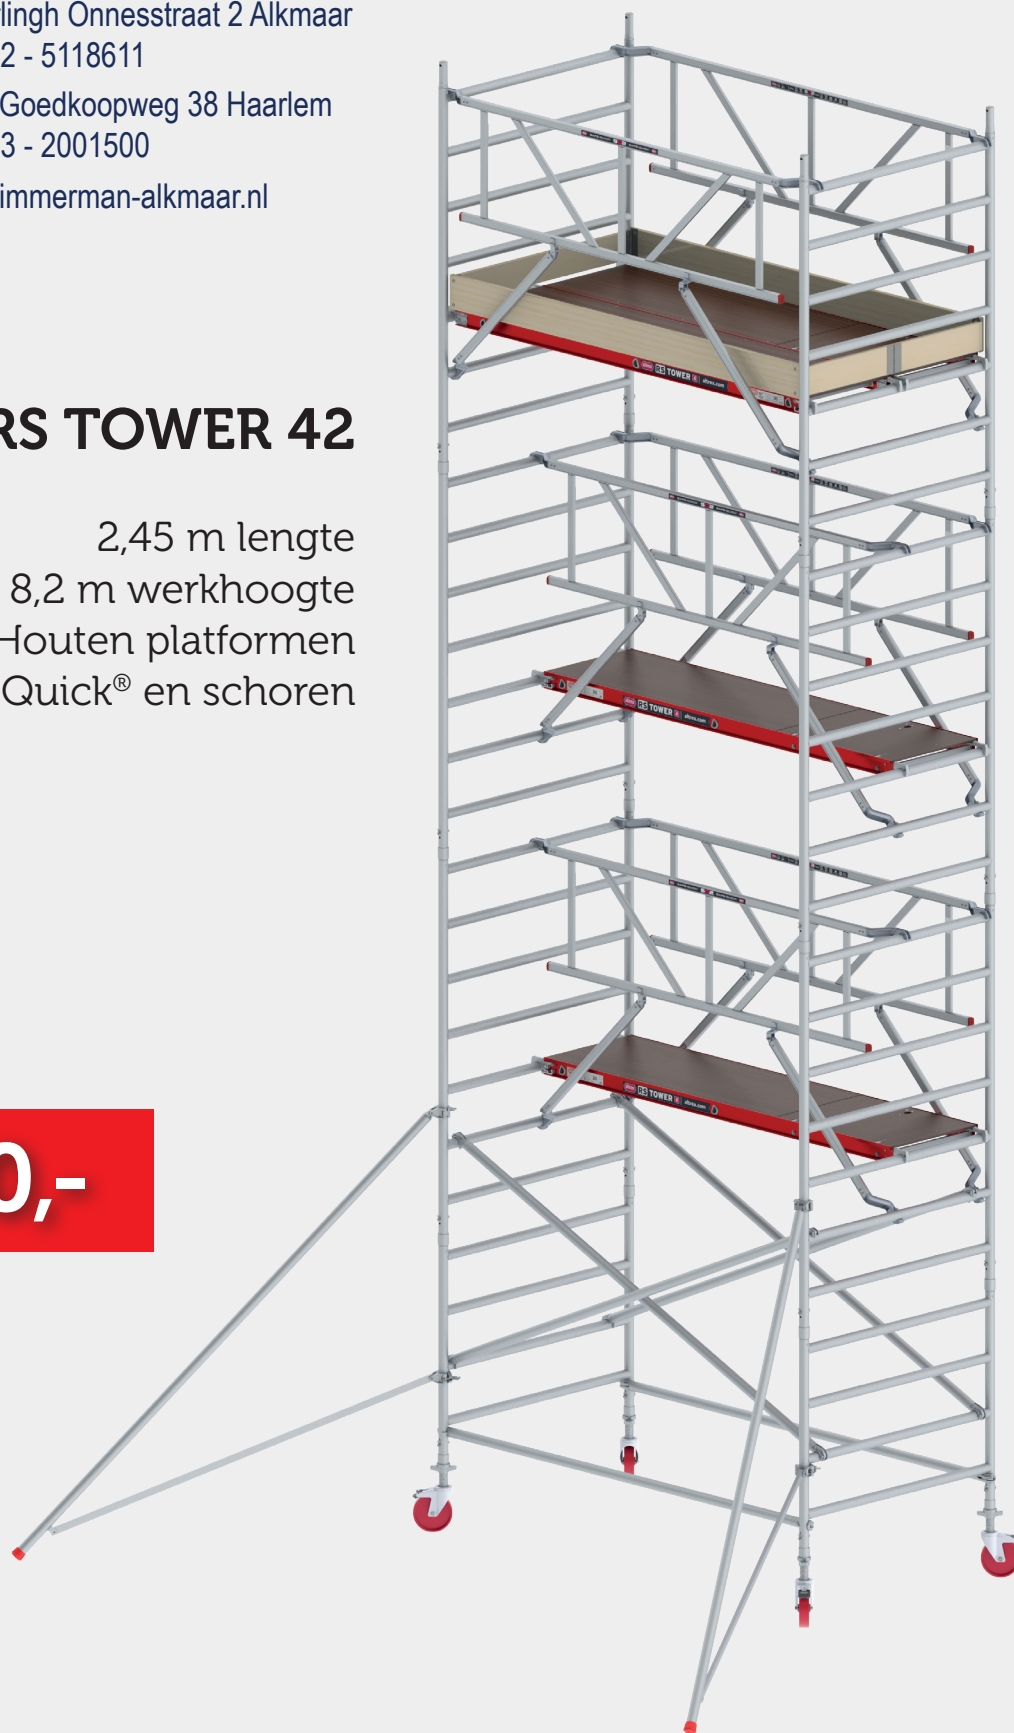

## RS TOWER 42

2,45 m lengte  
8,2 m werkhogte  
Houten platformen  
met Safe-Quick® en schoren

€ 2.850,-

Prijzen excl. BTW  
Actie geldig tot 31 oktober 2019

[www.altrex.com](http://www.altrex.com)