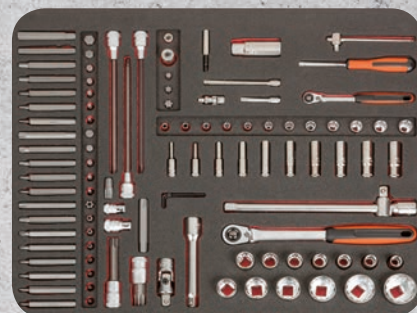

Type HSO851

Compleet gelaste stalen kruiwagen met inhoud 85 liter en 4ply band met metalen velg, naaldlager en binnenband.

Per stuk

79,-

GEVULD MET UITGEBREID 194-DELIG ASSORTIMENT GEREEDSCHAP

BAHCO GEVULDE GEREEDSCHAPSWAGEN 194-delig