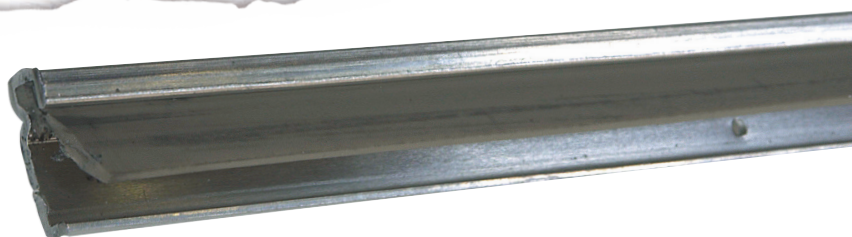

HOUD TOCHT, STOF, GELUID & BRAND TEGEN

IVANA TOCHTPROFIEL 4G AR 16 MM

Aluminium profiel voor plaatsing in de sponning 300 cm met TPE lip, voor afdichting van naar binnen- en buitendraaiende deuren en ramen.

Per meter
0,70