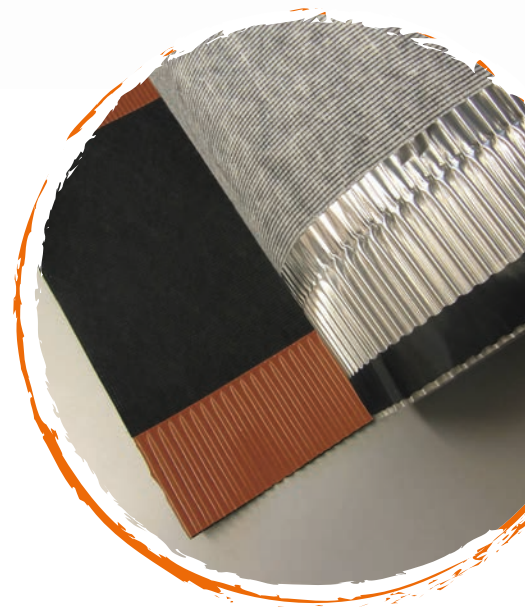

BESCHERMING VOOR DAKEN & WANDEN

DELTA®-MULTI-BAND

M60

Universele kleefband voor zowel dampremmende als dampdoorlatende folies. Toe te passen bij het herstellen van kleine scheuren en verklevan van folieoverlappingsen. Rolafmeting 60 mm x 25 meter.

- Binnen en buiten toepasbaar
- Kleeft op hout, glas, metaal etc.
- Gewapende tape: zeer sterk

Per rol

25,95

IVANA DAK/WANDFOLIE N

Damp-open en regendicht spinvlies membraan. 3-Laagse folie bestaande uit een polypropyleen film tussen 2 lagen Geotextile. Eenvoudig te verwerken door het geringe gewicht en af te rollen zonder vervorming of bulten. Voorzien van CE keurmerk EN 13859-1 en EN 13859-2. Brandklasse (EN 13501-1): E. Leverbaar als rol à 75 m²: lengte 50 m x breedte 1,5 m en 2,75 m.

1,5 m breed x 50 m lang

2,75 m breed x 50 m lang

79,-

159,-

IVANA ONDERVORST ROLL

Nok- en hoekkeperrol voor de verluchting van normaal geprofileerde pannendaken, met zijdelingse aluminiumranden. De middenstrook is gemaakt van een speciaal (niet brandbaar) weefsel met een hoog uitzettingsvermogen en waarborgt een grote zekerheid tegen stuifsnieuw, spatwater en insecten. Door de verbinding zonder perforaties tussen rand en middenstrook bestaat er geen gevaar voor het afscheuren. Zeer eenvoudig aan te brengen: beschermstroken verwijderen, de kleefstroken aan de randen aandrukken en de nokpan plaatsen. Leverbaar in zwart en rood, formaat 310 mm x 5 m.

Per rol

24,95