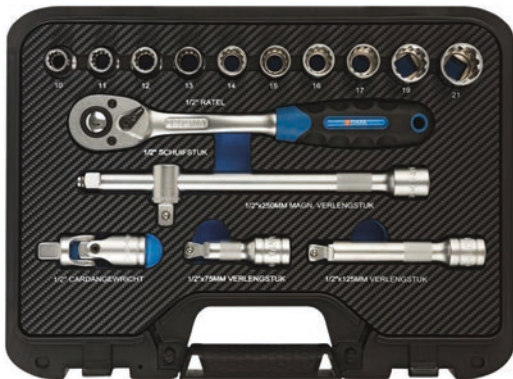

FESTOOL **AFKORTZAAG** KAPEX KS 60 E-Set

Zeer compacte, robuuste en eenvoudig te transporteren mobiele afkortzaag. Voorzien van uniek en innovatief schaduwlicht voor de exacte weergave van zaaglijnen. Ideaal voor het afkorten van plinten, profielen en kanthout tot 60 mm dik.

IVANA BLINDKLINGTANG

Popnageltang met veer inclusief vier mondstukken en montagesleutel. Geschikt voor 4 maten popnagels 2,4 - 3,2 - 4,0 en 4,8 mm.

NIEUW!

Per stuk
19,95

IVANA RATEL OMSCHAKELBAAR

1/2" fijn vertande ratel met licht gebogen greep ter bescherming van de gebruiker en voorzien van drukontgrendeling.

Per stuk
24,95

IVANA DOPPENDOOS

16-delig

1/2" chroom vanadium doppen uitgevoerd met de gepatenteerde "multidrive"-aansluiting. Dit geeft ze de unieke eigenschap dat de sleutels passen op alle vormen waaronder metrisch, inches en uitwendige Torx. Zelfs beschadigde zeskant bouten en moeren zijn geen probleem.

41-delig

1/4" chroom vanadium doppen uitgevoerd met de gepatenteerde "multidrive"-aansluiting. Dit geeft ze de unieke eigenschap dat de sleutels passen op alle vormen waaronder metrisch, inches en uitwendige Torx. Zelfs beschadigde zeskant bouten en moeren zijn geen probleem.