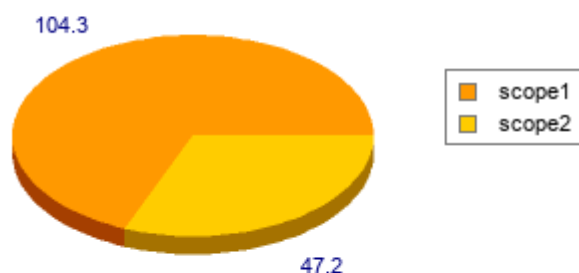

marges < 1%

CO₂ uitstoot per scope:

scope1

Brandstofverbruik (lease)wagenpark - bedrijfswagens: personenauto Benzine (E95) 4.70 ton* (NL)

Brandstofverbruik (lease)wagenpark - bedrijfswagens: personenauto Diesel (NL) 92.64 ton*

Aardgas Ingekocht gas 6.96 ton*

Totaal: 104.30 ton*

scope2

Grijze stroom Grijze stroom 47.20 ton*

Totaal: 47.20 ton*

duurzameleverancier.nl

Alles over **duurzame** bedrijfsvoering door **milieuverantwoord** handelen