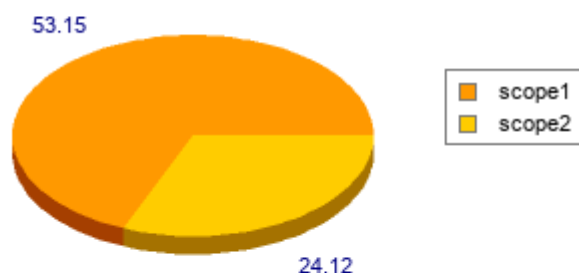

completering met waarden aardgas

CO₂ uitstoot per scope:

scope1

Brandstofverbruik (lease)wagenpark - bedrijfswagens: personenauto Benzine (E95) 2.31 ton* (NL)

Brandstofverbruik (lease)wagenpark - bedrijfswagens: personenauto Diesel (NL) 47.36 ton*

Aardgas Ingekocht gas 3.48 ton*

Totaal: 53.15 ton*

scope2

Grijze stroom Grijze stroom 24.12 ton*

Totaal: 24.12 ton*

duurzameleverancier.nl

Alles over **duurzame** bedrijfsvoering door **milieuverantwoord** handelen