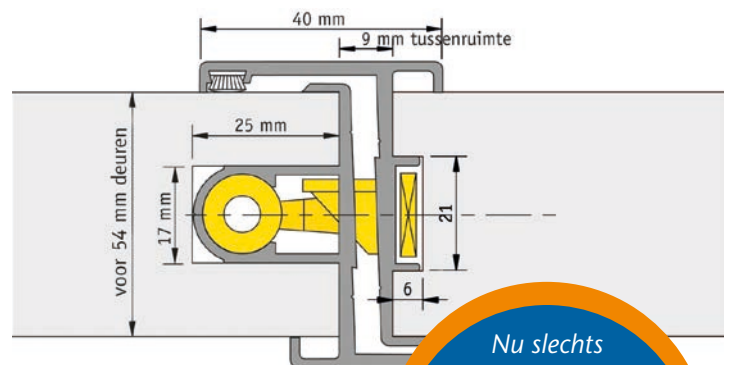

Leverbaar in 8 verschillende uitvoeringen: krukbediend of cilinderbediend, DIN rechts of DIN links en hoogte 2.450 mm of 2.850 mm.

Normale prijs vanaf
€ 315,- per stuk.

**OOK LEVERBAAR VOOR 40 MM
DEURDIKTE IN HOOGTE 2.450 MM**