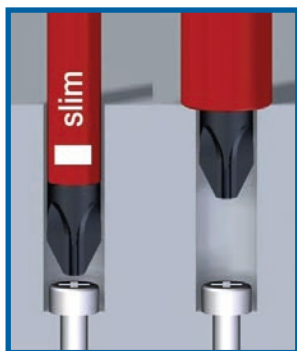

OP=OP

239.-

per stuk

IVANA SCHROEVENDRAAIERS SLIM VDE

Schroevendraaiers met een minder dikke isolatielaag aan de handgreep, zodat het werken met verzonken schroeven of elementen makkelijker gaat. Geïsoleerd volgens EN/IEC 60900 voor gebruik tot 1.000 Volt AC. Hoog gelegerd, gehard staal en voorzien ergonomische softgrip greep.

NIEUW

Leverbaar in:

- SL3.0 x 100, SL4.0 x 100, SL5.5 x 125 en SL6.5 x 150.
- PH1 en PH2.
- PZ1 en PZ2.

vanaf
4.60
per stuk

IVANA VDE TANGEN

- Ivana VDE Combinatietang 180 mm
- Ivana VDE Telefoontang recht 200 mm
- Ivana VDE Telefoontang gebogen 200 mm
- Ivana VDE Zijsnijtang 160 mm
- Ivana VDE Afstriptang 160 mm