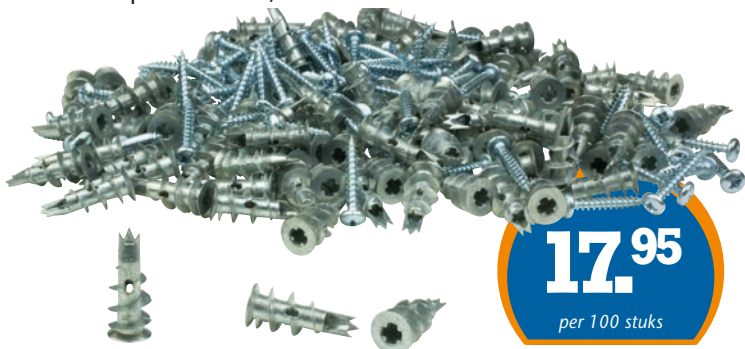

WOKKELPLUG

Metalen zelfborende holle wandplug compleet met spaanplaat-schroeven, speciaal voor gebruik in gipsplaten met geringe ruimte achter de plaat. Maat 4,5 x 37 mm.

17.95

per 100 stuks

IVANA SILVERLINE SPIRAALBORENSET

170-delig, metaal spiraalboren
gewalst 1,0 - 10,0 x 0,5 mm, geleverd
in ABS koffer. Voldoet aan DIN 338.

NIEUW