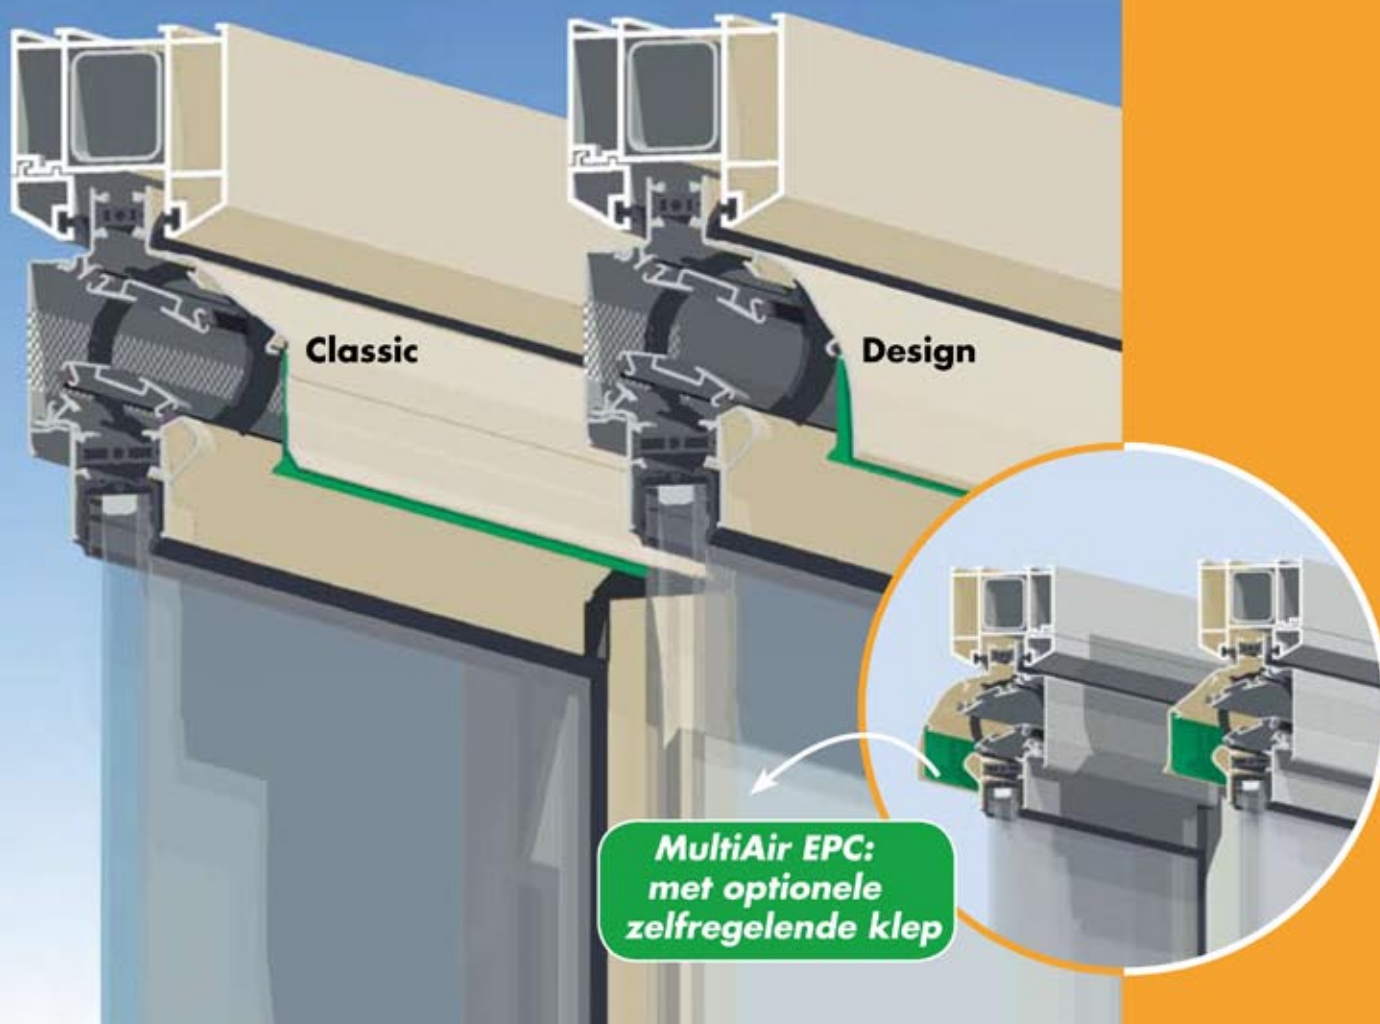

Classic en Design

ZelfRegelend

EPC-besparing 0,06

- optimaal reinigbaar dankzij de uitneembare draaicilinder volgens het Easy-Clean® concept
- uniform gevelzicht en toch verschillende luchtdoorlaten
- keuze tussen "Design" of "Classic" uitvoering
- optionele zelfregelende klep zorgt voor een verhoogd comfort en een EPC-besparing tot 0,06