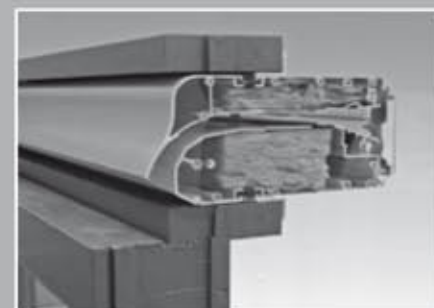

Prijs op aanvraag bij Timmerman

Raam- en muurroosters

Avalco NVS beschikt over een volledig gamma raam- en muurroosters voor permanente verluchting:

- inbouw muurroosters
- opbouw muurroosters
- raamroosters
- deurroosters
- Inbraakwerende roosters