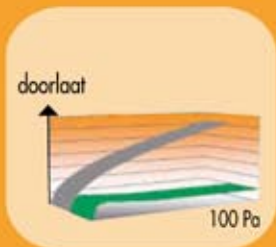

MULTIAIR EPC

ZelfRegelend Classic en Design

Productomschrijving

Thermisch geïsoleerd draaiventilatierooster met uitneembare, traploos regelbare draaicilinder. Eén en hetzelfde type ventilatierooster kan uitgevoerd worden met verschillende nominale luchtdoorlaten, verkrijgbaar in 2 types: "Classic" met een strakke afwateringskap of "Design" met een ronde afwateringskap. Vier afdichtingsborstels met dubbele finseal inlage zorgen voor een goede wind- en waterdichtheid in gesloten stand. De afneembare Airclip, met ronde perforaties, doet tevens dienst als insectenwering.

Optioneel: de MultiAir EPC met zelfregelende klep, die automatisch reageert op variërende druk, en het teveel aan luchtdoorlaat compenseert door de ventilatieopening te verkleinen.

Technische specificaties, tekeningen en bestekteksten kan u steeds downloaden van onze site: www.aralco.nl