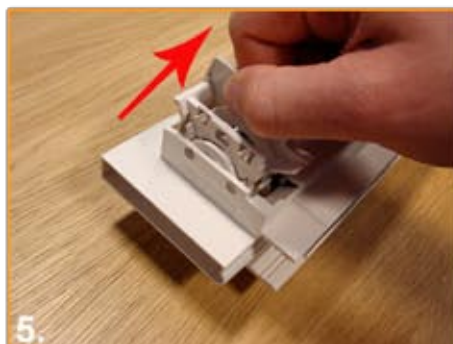

5. Trek aan beide kanten de inzetstukken uit het rooster.