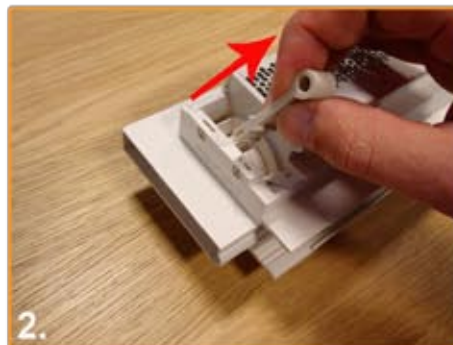

Testrapport Ke.K99.1137.R01

Ook in EPC uitvoering leverbaar!

Onderhoudskaart Easy-clean ventilatieroosters

1. De Easy-clean ventilatieroosters zijn uitgerust met een aluminium ventilatiekap (Airclip). Deze is voor klein onderhoud afklikbaar en na reiniging weer opklikbaar. (zie afbeelding 3)