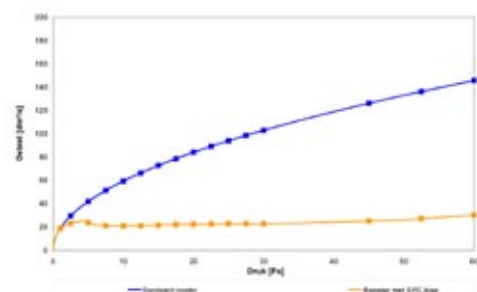

Gelijkwaardigheidsverklaring van PEUTZ beschikbaar (www.aralco.nl). Toegepast op standaardwoningen bedraagt de EPC besparing tot 0,06.

Waarden	MultiAir 19	
	Classic	Design
Capaciteit bij 1 Pa in $\text{dm}^3/\text{s}\cdot\text{m}$ (Cfr NEN 1087)	19,2	18,8
Luchtgeluidsisolatie R_{qA} in dB(A)	-2	-1
Geluidsniveaoverschil in open toestand $D_{re,A}$ in dB(A) (Cfr. ISO 140-10)	26	
Geluidsniveaoverschil in gesloten toestand $D_{re,A}$ in dB(A) (Cfr. ISO 140-10)	38	
Warmtedoorgangcoëfficiënt	$U=3,628 \text{ W/m}^2\cdot\text{K}$, temperatuurfactor ($f$)=0,473	
Wind- en waterdichtheid (Cfr. NEN 1027 & NEN 2278)	Tot 650 Pa (tot 150 m)	
Stijfheid en sterkte (Cfr NEN-EN 3660)	Voldoet aan de hoogste klasse (1600 Pa)	
Afmetingen		
	Glasplaatsing	
Glasafrek	92 mm	
Inbouwhoogte	107 mm	
Glasgoot	26 / 30	
Spinningsflens	19 / 23	
Uitvoeringen		
Bediening	Hendel, koord of stang	
Eindstukken	Zwart, wit, grijs of crème	
Afwerking	F1 blank geanodiseerd Alle Ral-kleuren (ook bicolor)	

Testrapport 2002.04144 van Cauberg-Huygen & H202-01 van Sight

Glasplaatsing
zelfregelende-klep optioneel
Design