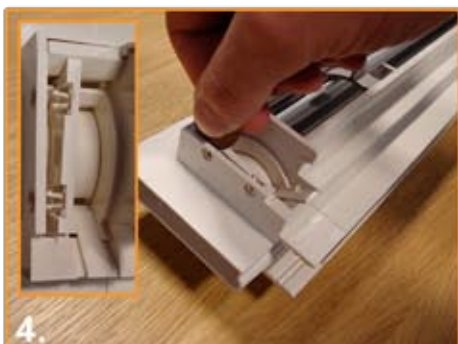

4. Ontgrendel de borgplaatjes met een klein muntstuk of plat voorwerp.