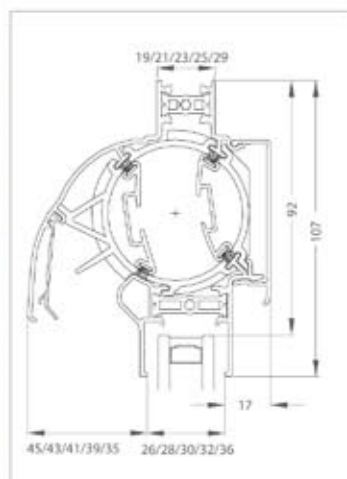

Gelijkwaardigheidsverklaring van PEUTZ beschikbaar (www.aralco.nl). Toegepast op standaardwoningen bedraagt de EPC besparing tot 0,06.

Waarden	MultiAir 19	
	Classic	Design
Capaciteit bij 1 Pa in $\text{dm}^3/\text{s}\cdot\text{m}$ (Cfr NEN 1087)	19,2	18,8
Luchtgeluidsisolatie R_{qA} in dB(A)	-2	-1
Geluidsniveaoverschil in open toestand $D_{re,A}$ in dB(A) (Cfr. ISO 140-10)	26	
Geluidsniveaoverschil in gesloten toestand $D_{re,A}$ in dB(A) (Cfr. ISO 140-10)	38	
Warmtedoorgangcoëfficiënt	$U=3,628 \text{ W/m}^2\cdot\text{K}$, temperatuurfactor ($f$)=0,473	
Wind- en waterdichtheid (Cfr. NEN 1027 & NEN 2278)	Tot 650 Pa (tot 150 m)	
Stijfheid en sterkte (Cfr NEN-EN 3660)	Voldoet aan de hoogste klasse (1600 Pa)	
Afmetingen		
	Glasplaatsing	
Glasafrek	92 mm	
Inbouwhoogte	107 mm	
Glasgoot	26 / 30	
Spinningsflens	19 / 23	
Uitvoeringen		
Bediening	Hendel, koord of stang	
Eindstukken	Zwart, wit, grijs of crème	
Afwerking	F1 blank geanodiseerd Alle Ral-kleuren (ook bicolor)	

Testrapport 2002.04144 van Cauberg-Huygen & H202-01 van Sight

Glasplaatsing
zelfregelende-klep optioneel
Design