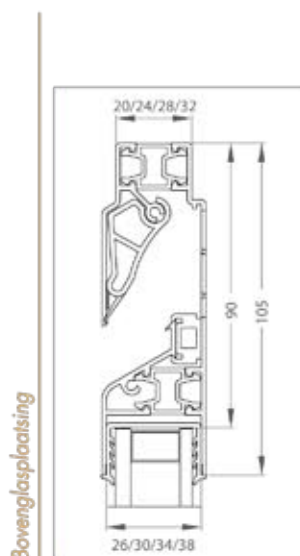

Productomschrijving

Thermisch geïsoleerd volledig vlak klepventilatierooster, toepasbaar in houten, kunststof en aluminium kozijnen. De FlatAir is speciaal ontworpen voor toepassing in schuifpuien en veranda's of serres.

Het geperforeerd binnenprofiel doet eveneens dienst als insectenwering. De kunststofklep met zachte kunststofflip in coëxtrusie garandeert een perfecte wind- en waterdichtheid.

Technische specificaties, tekeningen en bestekteksten kunt U steeds downloaden van onze website: www.aralco.nl.

Waarden	FlatAir	
Capaciteit bij 1 Pa in dm³/s.m (cfr. NEN 1087)	11	
Luchtgeluidsisolatie RqA in dB(A)	-2	
Geluidsniveaoverschil in open toestand D_{re,A} in dB(A) (cfr. ISO 140-10)	28	
Geluidsniveaoverschil in gesloten toestand D_{re,A} in dB(A) (cfr. ISO 140-10)	45	
Warmte-doorgangscoefficiënt	U=3,62 W/m²K, temperatuurfactor (f)= 0,44	
Wind- en waterdichtheid (cfr. NEN 1027 & NEN 2278)	Tot 350 Pa	
Stijfheid en sterkte (cfr. NENEN 3660)	Voldoet aan de hoogste klasse (1600 Pa)	
Draagkracht bij onderglasplaatting	700 kg	
Afmetingen	Bovenglasplaatting	
Glasaftek	90 mm	
Inbouwhoogte	105 mm	
Glasgoot	26 / 30	
Sponningsflens	20 / 24	
Uitvoeringen		
Bediening	Hendel, stang of gebogen stang	
Eindstukken	Zwart, wit of crème	
Afwerking	F1 blank geanodiseerd Alle Ral-kleuren (ook bicolor)	

Testrapport Ke.K99.1137.R01