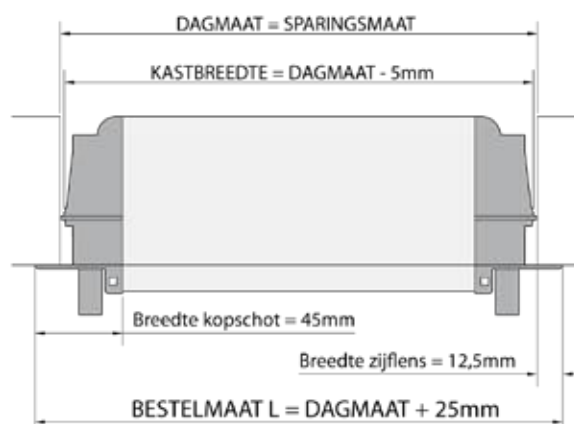

TOTAALMAAT = BESTELMAAT

Bestelwijze MultiTop EPC

DAGMAAT = SPARINGSMAAT

KASTBREEDETE = DAGMAAT - 5mm

Breedte kopschot = 45mm

Breedte zijflens = 12,5mm

BESTELMAAT L = DAGMAAT + 25mm

FireCatch EPC