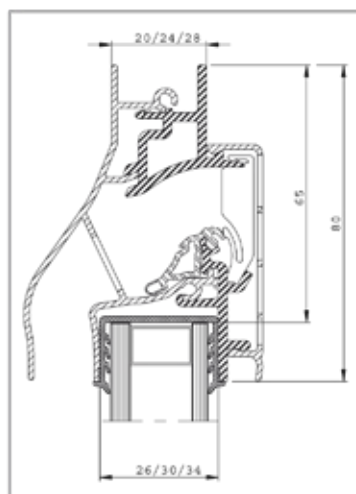

INNOVAIR

Productomschrijving

InnovAir, het thermisch geïsoleerd aluminium klepventilatioerooster, met dezelfde glasaf trek als het VariAir ventilatioerooster, toepasbaar in houten, kunststof en aluminium ramen. Eenvoudig schoonmaakbaar dankzij een met de hand afneembaar binnenprofiel, dat tevens dienst doet als insectenwering. Uitstekende wind- en waterdichtheid door zijn gepatenteerd hoogtechnologisch afsluitsysteem. Technische specificaties, tekeningen en bestekteksten kan U steeds downloaden van de Aralco NVS-site: www.aralco.be.

Testrapport & Komo-attest : op aanvraag.

Waarden	InnovAir	
Capaciteit bij 1 Pa (cfr NEN 1087)	10,1 dm³/s.m	
Capaciteit bij 2 Pa (cfr NBN D50-001)	50 m³/h.m	
Luchtgeluidsisolatie RqA in dB(A)	-1,8	
Geluidsniveaoverschil DneA in dB(A)	28,2	
Wind- en waterdichtheid (cfr NEN 2778, NBN D50-001)	Tot 650 Pa (tot 150 m)	
Stijfheid en sterkte	Voldoet aan de hoogste klasse	
Afmetingen	Glasplaatsing	Kalfplaatsing
Glasaf trek	65 mm	/
Inbouwhoogte	81 mm	105 mm
Glasgoot	26 / 30 / 34 mm	/
Spanningsflens	20 / 24 / 28 mm	20 mm
Uitvoeringen		
Bediening	Hendel, koord, stang of gebogen stang	
Eindstukken	Zwart, wit of crème	
Afwerking	F1 blank geanodiseerd Alle Ral-kleuren (ook bicolor)