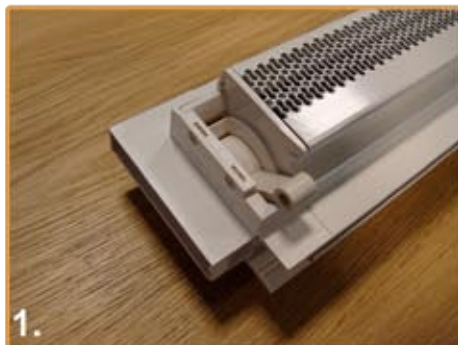

Onderhoudskaart Easy-clean ventilatieroosters

1. De Easy-clean ventilatieroosters zijn uitgerust met een aluminium ventilatiekap (Airclip). Deze is voor klein onderhoud afklikbaar en na reiniging weer opklikbaar. (zie afbeelding 3)