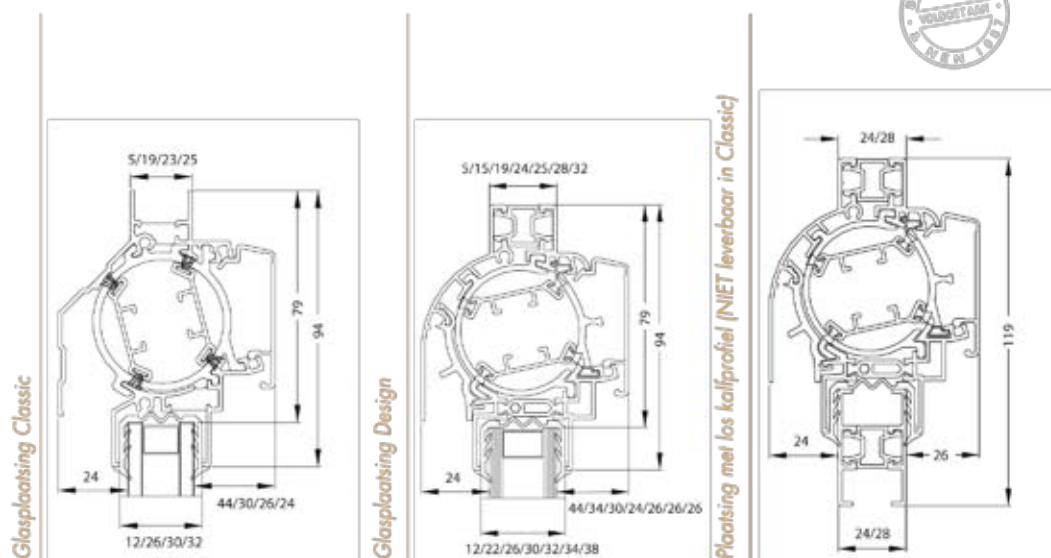

Technische specificaties, tekeningen en bestekteksten kunt U steeds downloaden van onze website: www.aralco.nl

Waarden	Junior 150 Classic	Junior 150 Design
Capaciteit bij 1 Pa in $\text{dm}^3/\text{s.m}$ (cfr. NEN 1087)	14	13
Luchtgeluidsisolatie R_{qA} in dB(A)		-2,5
Geluidsniveaoverschil in open toestand $D_{na,A}$ in dB(A) (cfr. ISO 140-10)		26
Geluidsniveaoverschil in gesloten toestand $D_{na,A}$ in dB(A) (cfr. ISO 140-10)		35
Warmtedoorgangscoefficiënt	$U=2,7 \text{ W/m}^2\cdot\text{K}$, temperatuurfactor ($f$)=0,8	
Wind- en waterdichtheid (cfr. NEN 1027 & NEN 2278)	Tot 450 Pa (tot 45m)	
Stijfheid en sterkte (cfr. NENEN 3660)	Voldoet aan de hoogste klasse (1 600 Pa)	

Afmetingen	Glasplaatsing	Plaatsing met los kalffprofiel
Glasafrek	79 mm	/
Inbouwhoogte	94 mm	119 mm
Glasgoot Design	26 / 30	/
Sponningsflens Design	19 / 24	24 / 28 mm
Glasgoot Classic	26 / 30	/
Sponningsflens Classic	19 / 23	24 / 28 mm

Uitvoeringen	
Bediening	Hendel, koord of stang
Eindstukken	Zwart, wit, grijs en crème
Afwerking	F1 blank geanodiseerd Alle Ral-kleuren

Testrapport P050080-01

Ook in EPC uitvoering leverbaar!