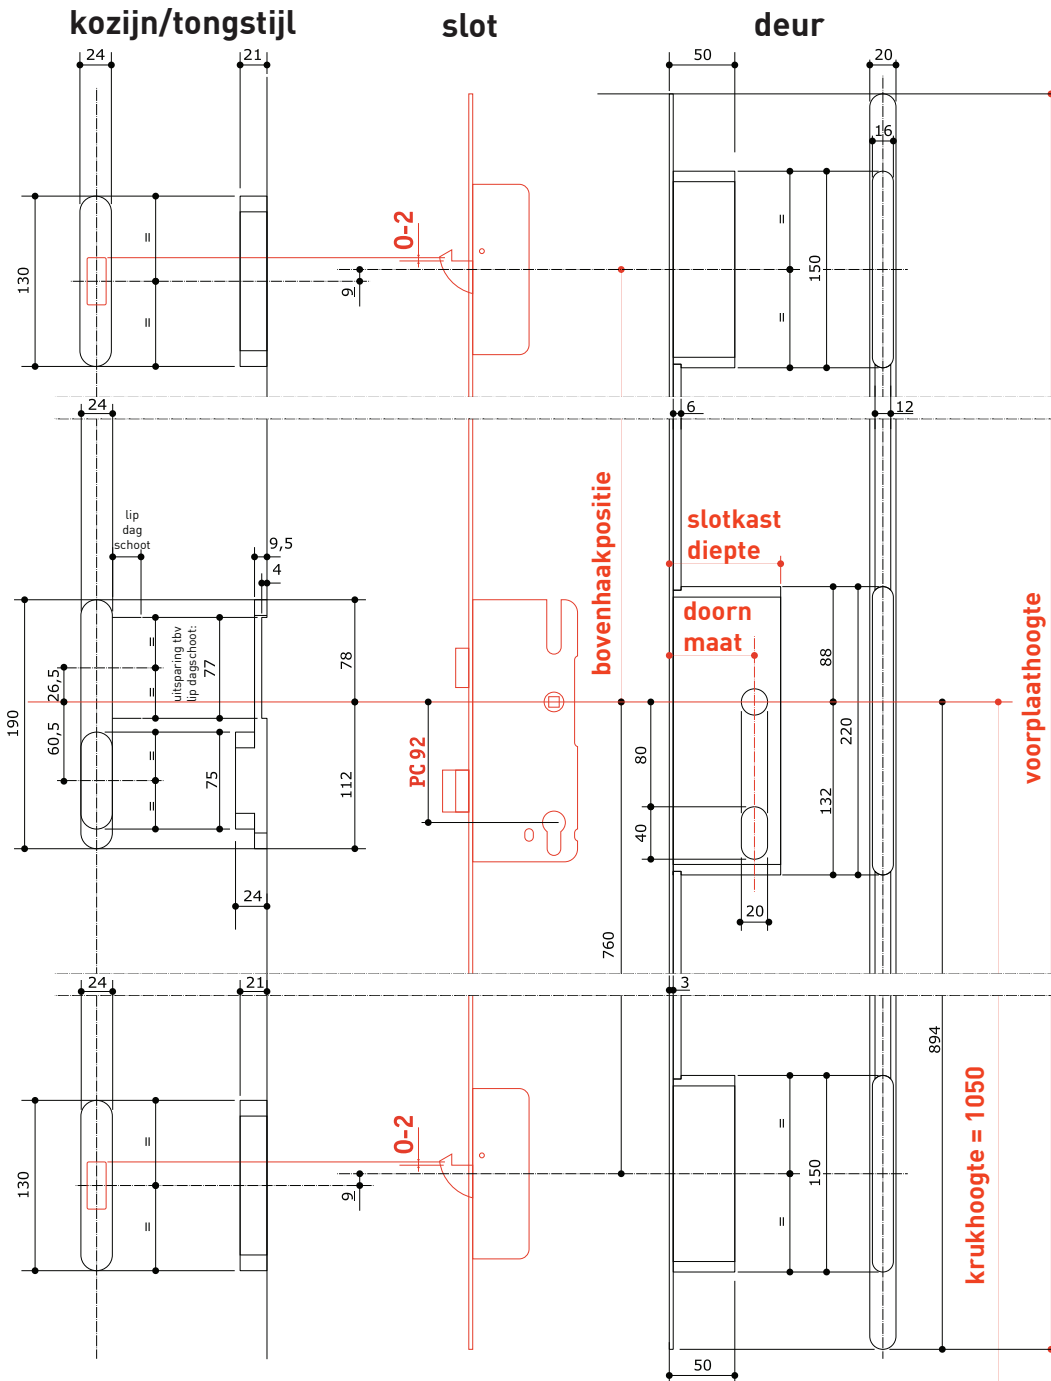

Freestekening MPV classic line PC92-20

blad 1/1

slottype	raster	deur-hoogte	uitvoering	voorplaat-hoogte	doorn-maat	slotkast-diepte	bovenhaak-positie
Cilinderbediend: C500	V02/05	1640-2070	L/R	1388	55	75	360
					65	85	
	V02/03	2010-2300		1758	55	75	730
					65	85	
	V02/07	2230-2600		1988	55	75	960
					65	85	
Krukbediend: H500	V02/05	1640-2070	L/R	1388	45	65	360
					55	75	
	V02/03	2010-2300		1758	45	65	730
					55	75	
	V02/07	2230-2600		1988	45	65	960
					55	75	