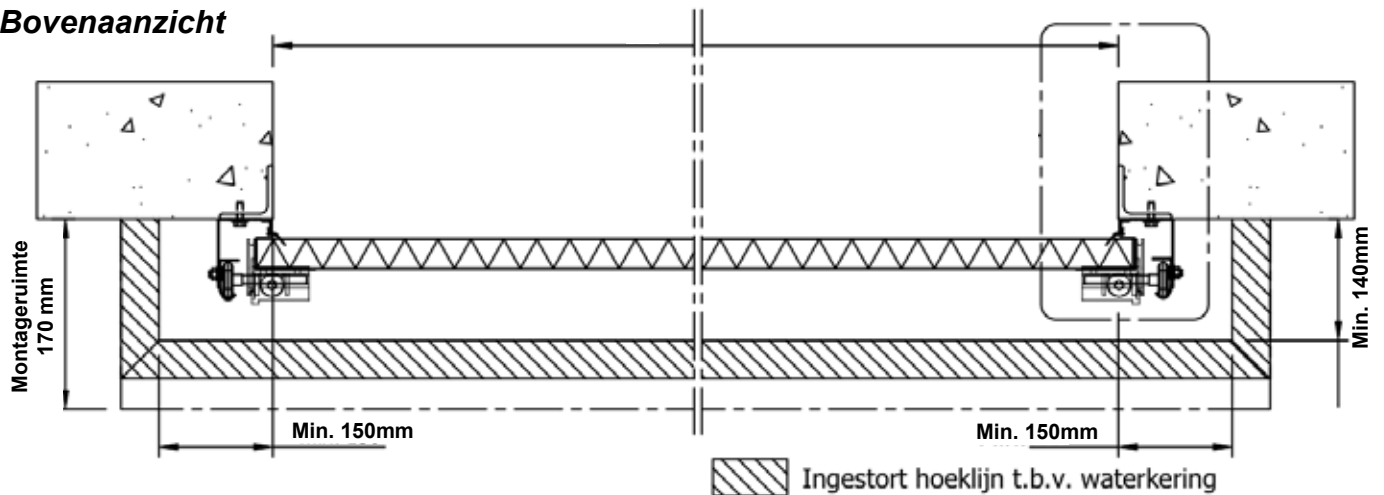

Waterkering Garage- en industriedeuren

Bovenaanzicht

Hoeklijn verzinkt met ankers Afm. 30x30x3
Hoeklijn verzinkt met ankers Afm. 40x40x4

Lengte 3000 mm
Lengte 3000 mm

Art. 429812
Art. 429820

Hoeklijn met omgezette hoek verzinkt met ankers Afm. 30x30x3
Hoeklijn met omgezette hoek verzinkt met ankers Afm. 30x30x3
Hoeklijn met omgezette hoek verzinkt met ankers Afm. 30x30x3

Lengte 2660 mm
Lengte 2750 mm
Lengte 3225 mm

Art. 429814
Art. 429815
Art. 429816