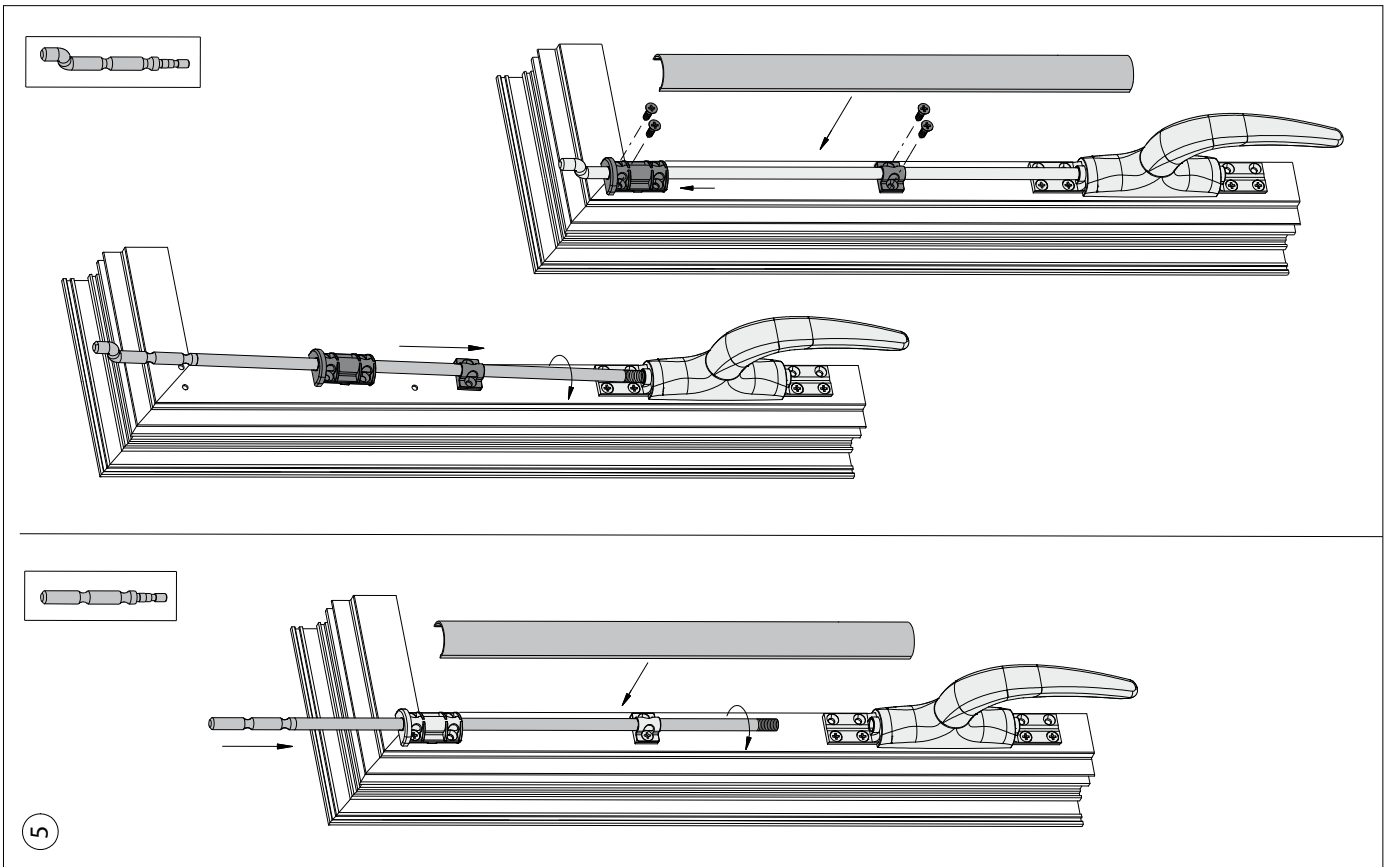

# Sluitpot tbv BI-DR espagnolet

Sluitpot naar binnen draaiend Art. 169136

# Sluitplaat/pot tbv BUI-DR espagnolet

Sluitplaat Art. 169137

Sluitpot RVS buiten draaiend

Hoogte (mm)	Boordiameter (mm)	Flens (mm)	Art.nr.
29,5	Ø13mm	18x1,5	169138