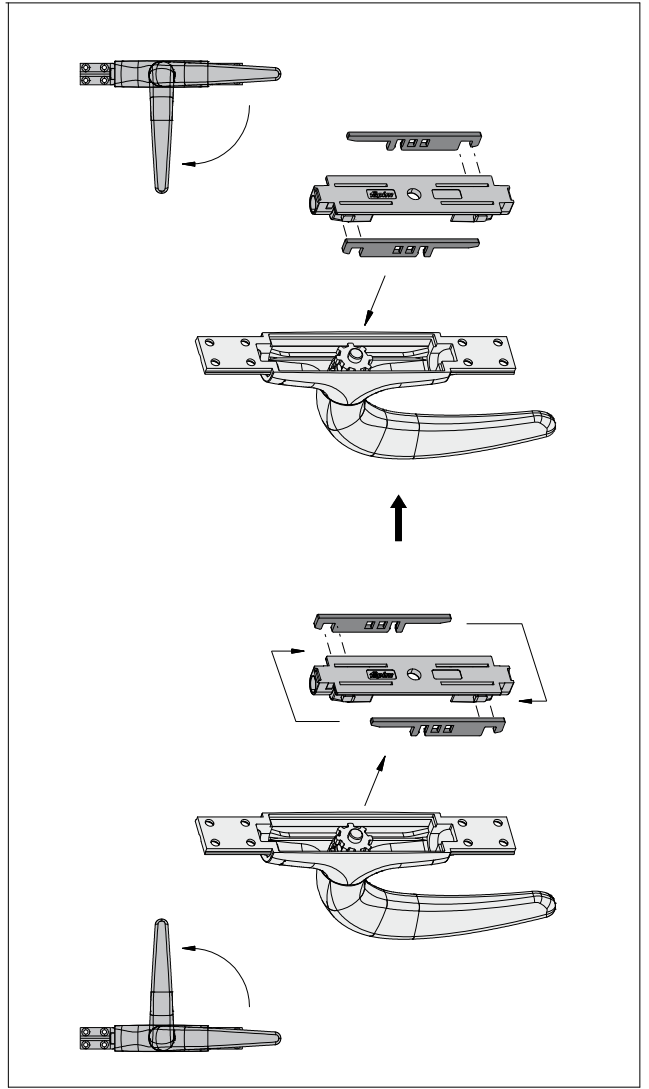

# Sluitpot tbv BI-DR espagnolet

Sluitpot naar binnen draaiend Art. 169136

# Sluitplaat/pot tbv BUI-DR espagnolet

Sluitplaat Art. 169137

Sluitpot RVS buiten draaiend

Hoogte (mm)	Boordiameter (mm)	Flens (mm)	Art.nr.
29,5	Ø13mm	18x1,5	169138