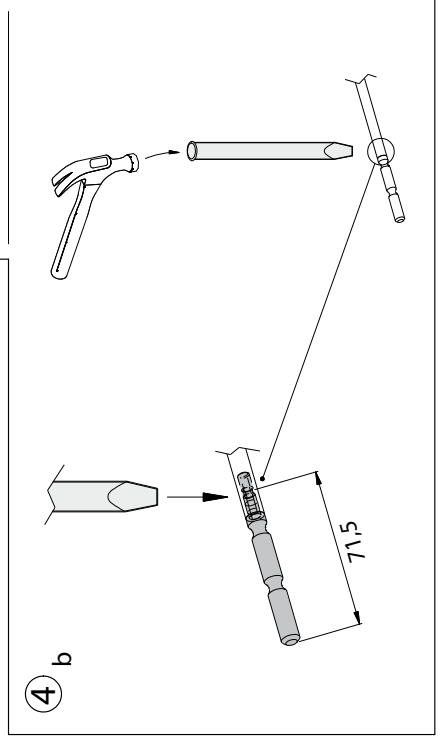

# Sluitpot tbv BI-DR espagnolet

Sluitpot naar binnen draaiend Art. 169136

# Sluitplaat/pot tbv BUI-DR espagnolet

Sluitplaat Art. 169137

Sluitpot RVS buiten draaiend

Hoogte (mm)	Boordiameter (mm)	Flens (mm)	Art.nr.
29,5	Ø13mm	18x1,5	169138

# Kantschuif aluminium

Lengte (mm)	Dikte (mm)	Breedte (mm)	Uitslag RVS pen (mm)	Art.nr.
140	10	24,5	25	169110
220	10	24,5	25	169111
450	10	24,5	25	169112
676	10	24,5	25	169113

Hoogte (mm)	Boordiameter (mm)	Flens (mm)	Art.nr.
29,5	Ø15mm	20x1,5	169119