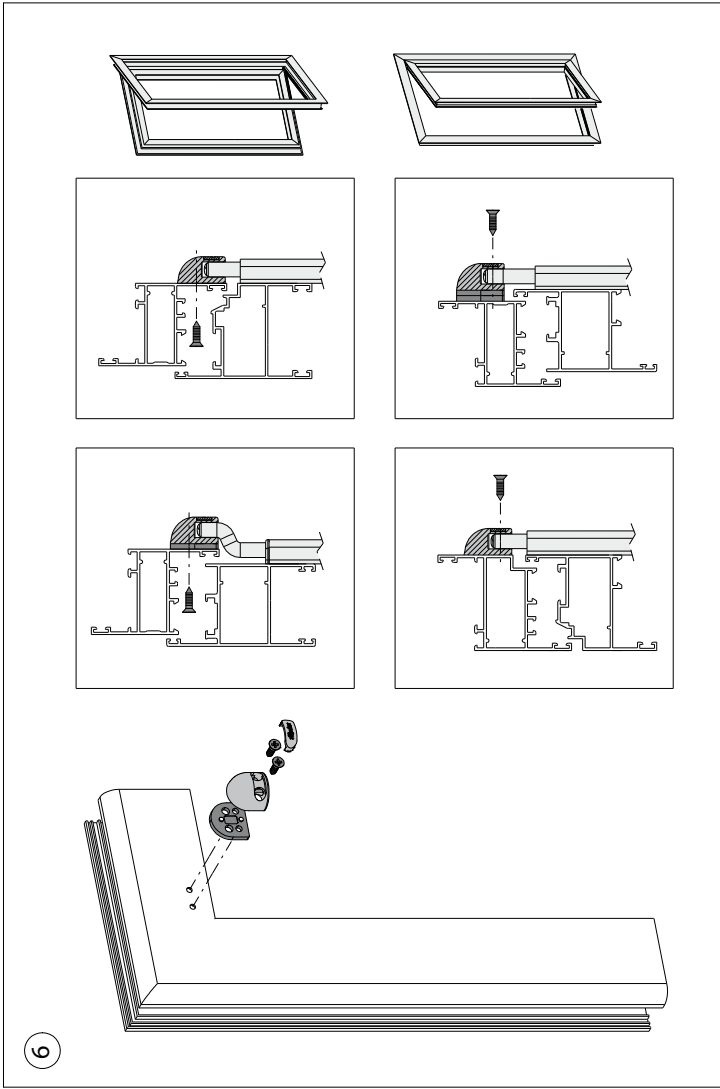

# Sluitpot tbv BI-DR espagnolet

Sluitpot naar binnen draaiend Art. 169136

# Sluitplaat/pot tbv BUI-DR espagnolet

Sluitplaat Art. 169137

Sluitpot RVS buiten draaiend

Hoogte (mm)	Boordiameter (mm)	Flens (mm)	Art.nr.
29,5	Ø13mm	18x1,5	169138