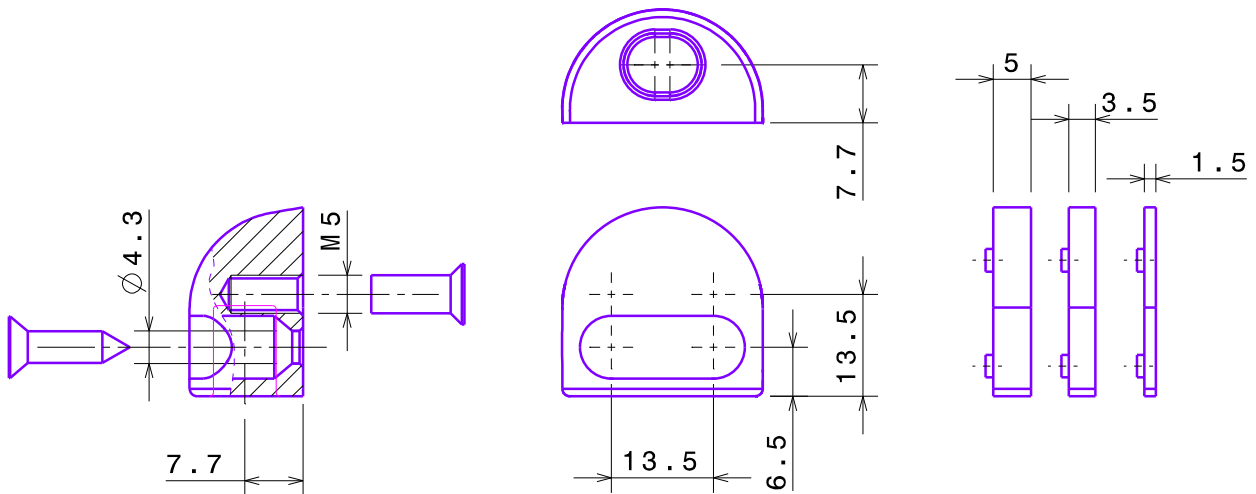

# Sluitpot tbv BI-DR espagnolet

Sluitpot naar binnen draaiend Art. 169136

# Sluitplaat/pot tbv BUI-DR espagnolet

Sluitplaat Art. 169137

Sluitpot RVS buiten draaiend

Hoogte (mm)	Boordiameter (mm)	Flens (mm)	Art.nr.
29,5	Ø13mm	18x1,5	169138

# Kantschuif aluminium

Lengte (mm)	Dikte (mm)	Breedte (mm)	Uitslag RVS pen (mm)	Art.nr.
140	10	24,5	25	169110
220	10	24,5	25	169111
450	10	24,5	25	169112
676	10	24,5	25	169113

Hoogte (mm)	Boordiameter (mm)	Flens (mm)	Art.nr.
29,5	Ø15mm	20x1,5	169119