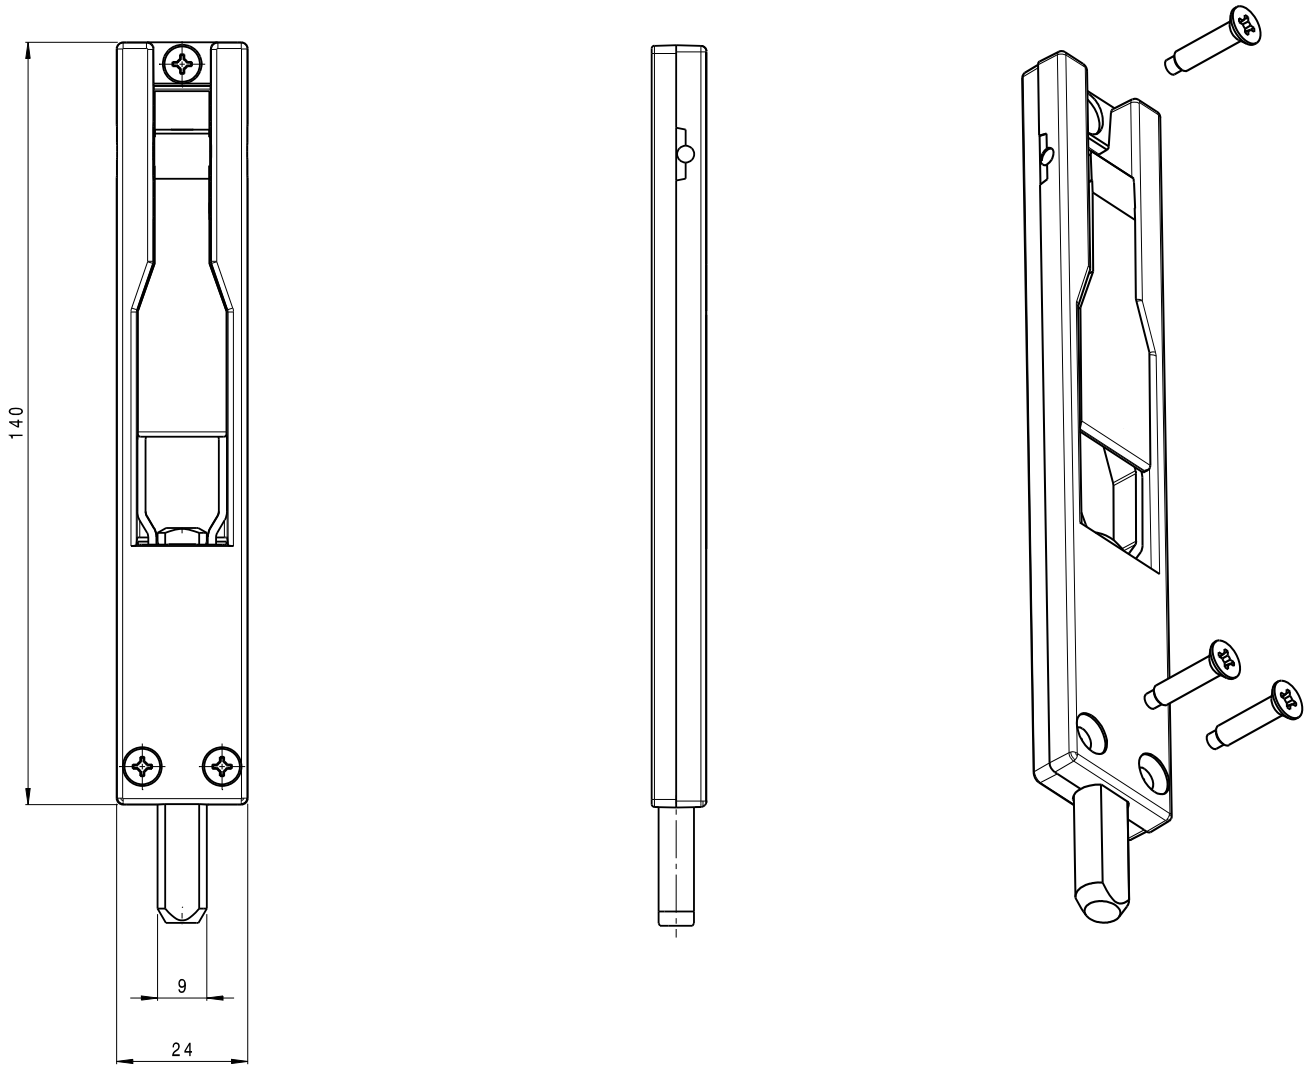

# Sluitplaat/pot tbv BUI-DR espagnolet

Sluitplaat Art. 169137

Sluitpot RVS buiten draaiend

Hoogte (mm)	Boordiameter (mm)	Flens (mm)	Art.nr.
29,5	Ø13mm	18x1,5	169138

# Kantschuif aluminium

Lengte (mm)	Dikte (mm)	Breedte (mm)	Uitslag RVS pen (mm)	Art.nr.
140	10	24,5	25	169110
220	10	24,5	25	169111
450	10	24,5	25	169112
676	10	24,5	25	169113

Hoogte (mm)	Boordiameter (mm)	Flens (mm)	Art.nr.
29,5	Ø15mm	20x1,5	169119