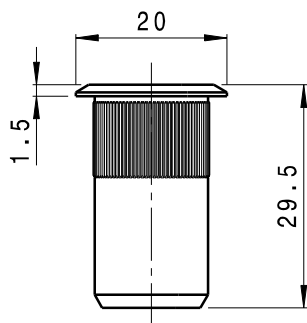

# Sluitplaat/pot tbv BUI-DR espagnolet

Sluitplaat Art. 169137

Sluitpot RVS buiten draaiend

Hoogte (mm)	Boordiameter (mm)	Flens (mm)	Art.nr.
29,5	Ø13mm	18x1,5	169138

# Kantschuif aluminium

Lengte (mm)	Dikte (mm)	Breedte (mm)	Uitslag RVS pen (mm)	Art.nr.
140	10	24,5	25	169110
220	10	24,5	25	169111
450	10	24,5	25	169112
676	10	24,5	25	169113

Hoogte (mm)	Boordiameter (mm)	Flens (mm)	Art.nr.
29,5	Ø15mm	20x1,5	169119