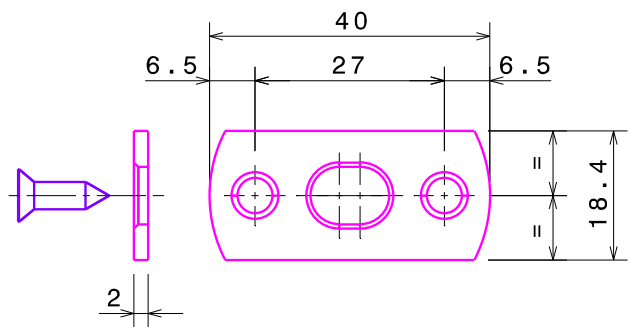

# Sluitplaat/pot tbv BUI-DR espagnolet

Sluitplaat Art. 169137

Sluitpot RVS buiten draaiend

Hoogte (mm)	Boordiameter (mm)	Flens (mm)	Art.nr.
29,5	Ø13mm	18x1,5	169138

# Kantschuif aluminium

Lengte (mm)	Dikte (mm)	Breedte (mm)	Uitslag RVS pen (mm)	Art.nr.
140	10	24,5	25	169110
220	10	24,5	25	169111
450	10	24,5	25	169112
676	10	24,5	25	169113

Hoogte (mm)	Boordiameter (mm)	Flens (mm)	Art.nr.
29,5	Ø15mm	20x1,5	169119