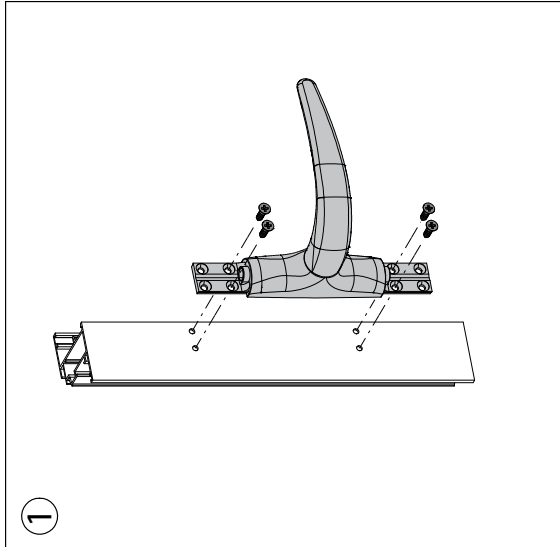

# Sluitpot tbv BI-DR espagnolet

Sluitpot naar binnen draaiend Art. 169136

# Sluitplaat/pot tbv BUI-DR espagnolet

Sluitplaat Art. 169137

Sluitpot RVS buiten draaiend

Hoogte (mm)	Boordiameter (mm)	Flens (mm)	Art.nr.
29,5	Ø13mm	18x1,5	169138