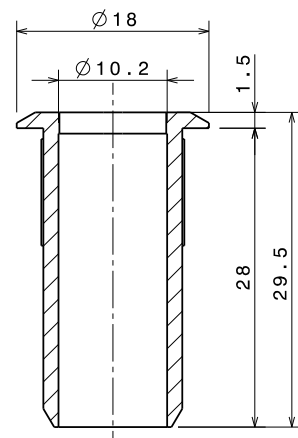

# Sluitpot tbv BI-DR espagnolet

Sluitpot naar binnen draaiend Art. 169136

# Sluitplaat/pot tbv BUI-DR espagnolet

Sluitplaat Art. 169137

Sluitpot RVS buiten draaiend

Hoogte (mm)	Boordiameter (mm)	Flens (mm)	Art.nr.
29,5	Ø13mm	18x1,5	169138

# Kantschuif aluminium

Lengte (mm)	Dikte (mm)	Breedte (mm)	Uitslag RVS pen (mm)	Art.nr.
140	10	24,5	25	169110
220	10	24,5	25	169111
450	10	24,5	25	169112
676	10	24,5	25	169113

Hoogte (mm)	Boordiameter (mm)	Flens (mm)	Art.nr.
29,5	Ø15mm	20x1,5	169119